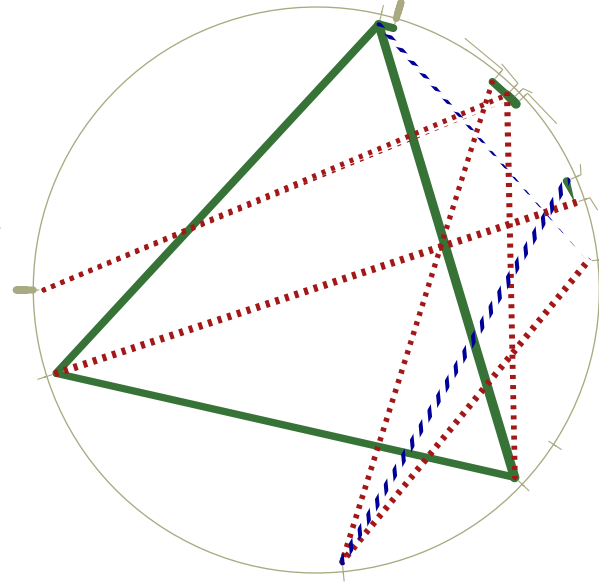

👉 descrizione d./Carta-del-Cielo

ZOOM TRACCE del TEMA x 1,5
e la SIMBOLOGIA degli ASPETTI

45°, 90°, 135°, 180°				
36°, 72°, 108°, 144°				
30°, 60°, 120°, 150°; 0°				