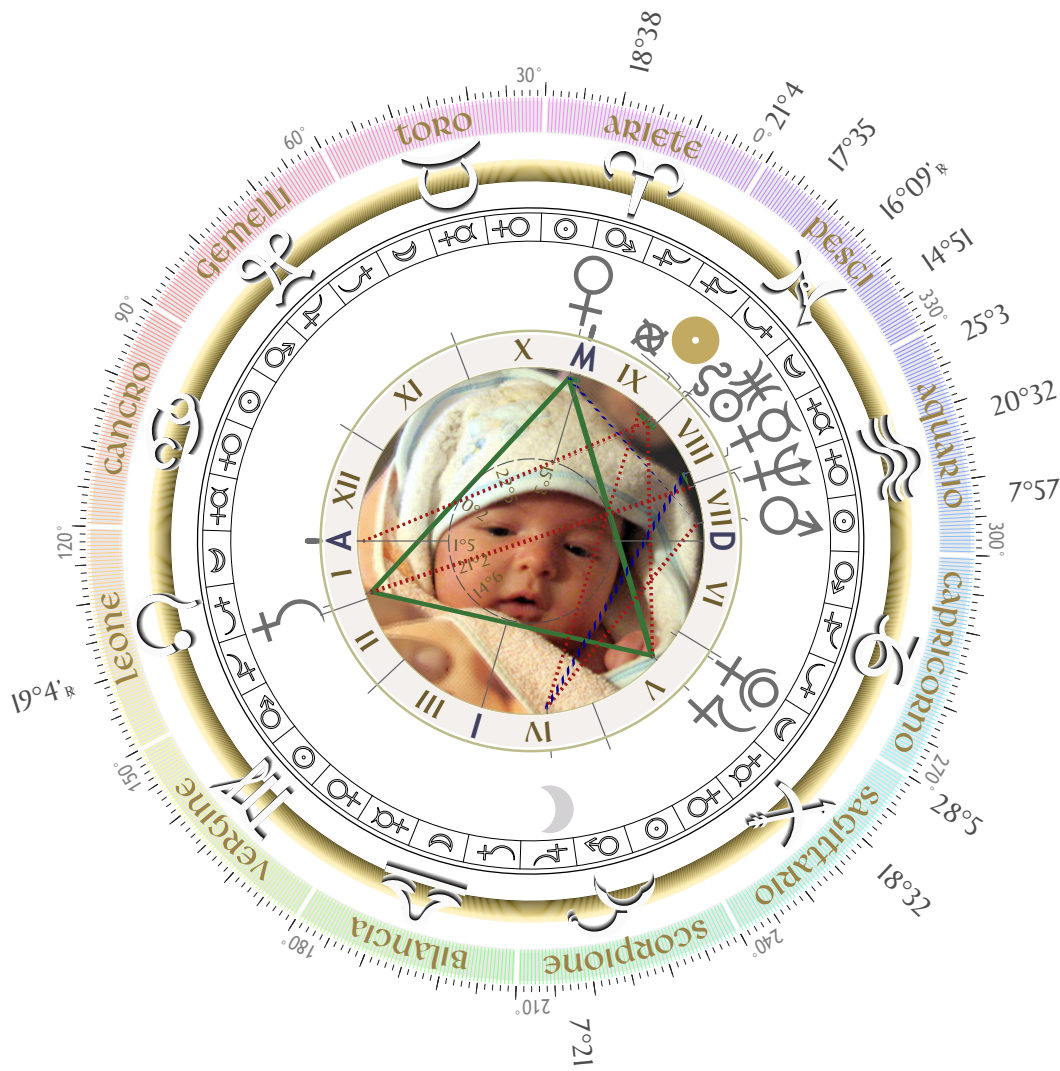

👉 descrizione d./Carta-del-Cielo

ZOOM TRACCE del TEMA x 1,5
e la SIMBOLOGIA degli ASPETTI

45°, 90°, 135°, 180°				
36°, 72°, 108°, 144°				
30°, 60°, 120°, 150°; 0°				