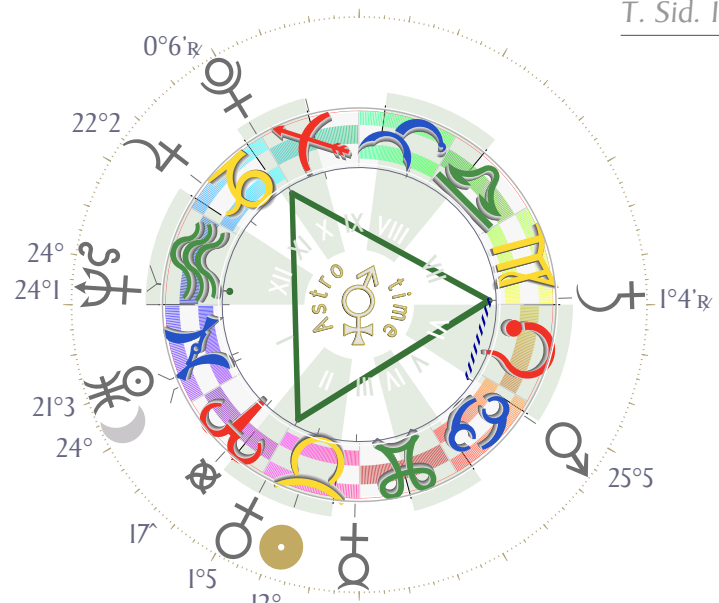

dominanti di fondo

influssi del giorno

II ♁ ♀ AS

III ♀ ♁ ☾

XII ♁ ♁ ♂

XII ♀ ♀ ♀

XI ♃ ♁ ♁

I ♁ ♁ ♀

XII ♀ ♁ ♂

VII ♃ ♁ ♁

III ♀ ♁ ♁

XI ♃ ♁ ♁

XII ♁ ♀ ♀

6:53 XII ♀ ♁ ♁ I

20:03 VII ♀ ♁ Asc IV

21:59 V ♀ ♁ VII

- 0 ♁
- 1 ♀
- 2 ♀
- 3 ♁
- 4 ♃
- 4 ♁
- 5 ♁
- 6 ♁
- 7 ♀
- 8 ♀
- 9 ♀
- 10 ♁
- 11 ♃
- 4 12
- ♁ 13
- ♁ 14
- ♀ 15
- ♀ 16
- ♀ 17
- ♁ 18
- ♃ 19
- ♃ 20
- ♁ 21
- ♁ 22
- ♀ 23
- ♀

ASPECTOSCOPE

EFFEMERIDI

BIO: M ▲ + E ① - F ① +

♀ Venerdì, 2 Maggio 2008

3h 30m

gg. ♁ 123 | 243 ♁

Note

?

ANTONIO ALESSI