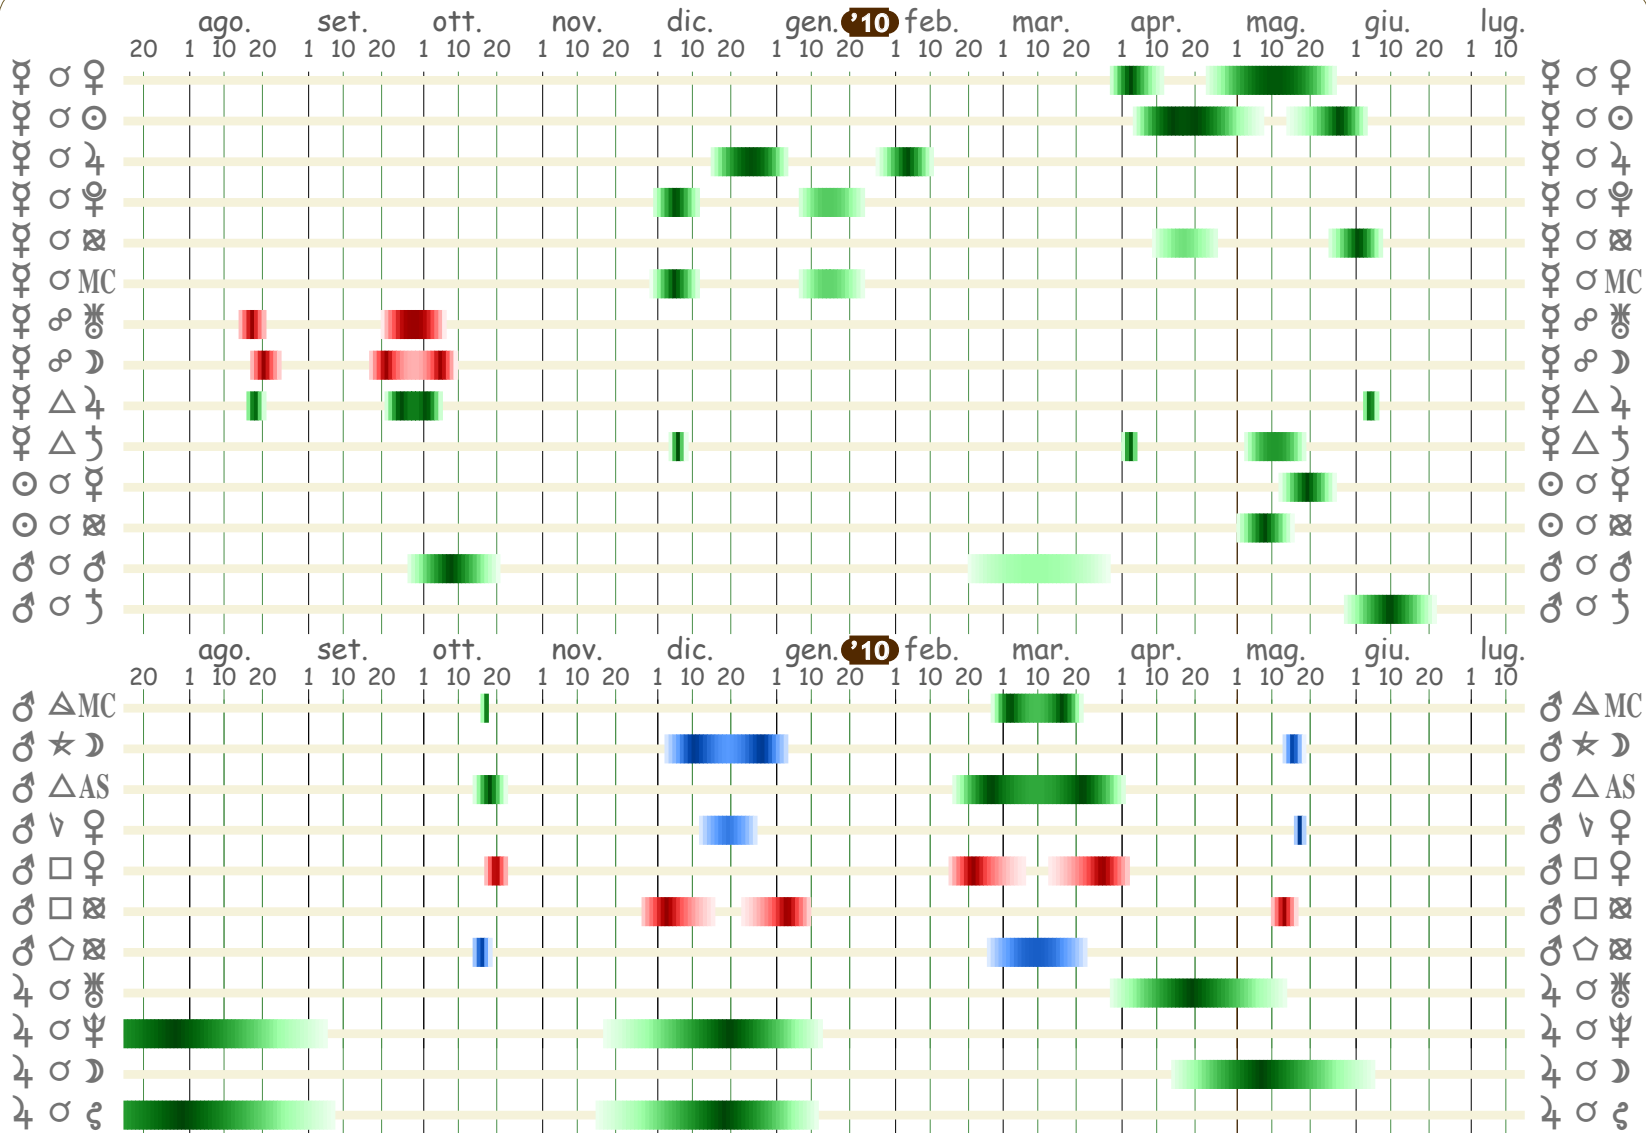

TABELLA GENERALE DEI TRANSITI SUI PIANETI RADIX

Ang. Tolleranza 7°/ Durata Min.: <14 gg.>/ Aspetti ril. n#: 91

COGNOME NOME