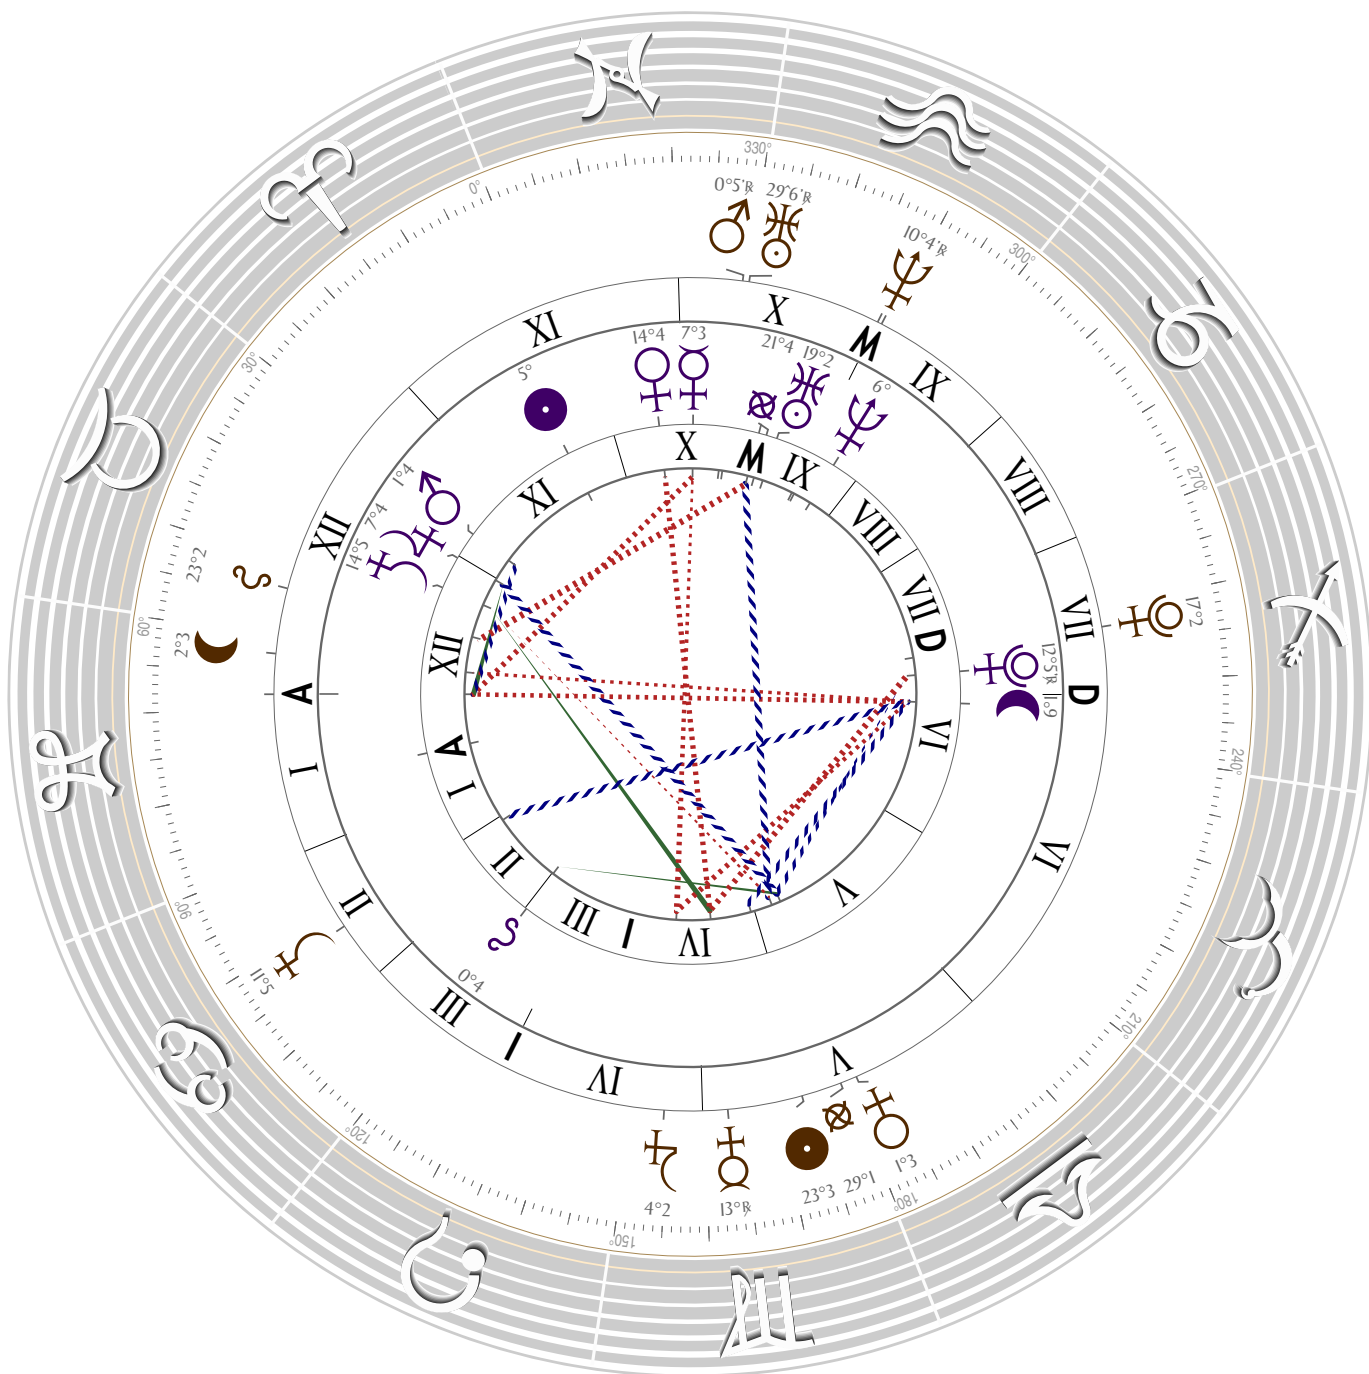

Tema Esterno

Tema Interno

legenda - asp.:

orb. 3: bassa

orb. 5: media

orb. 7: ampia

Tema Esterno

Tema Interno

>	◊	∨	♂	
36°, 72°, 108°, 144°				
△	□	▣	♂	
45°, 90°, 135°, 180°				
⋈	◊	△	♂	
30°, 60°, 120°, 150°, 0°				

legenda - asp.:

orb. 3: bassa

orb. 5: media

orb. 7: ampia

Tema Esterno

Tema Interno

>	◊	∨	♂	
36°, 72°, 108°, 144°				
△	□	◻	♂	
45°, 90°, 135°, 180°				
⊃	◊	△	♂	
30°, 60°, 120°, 150°, 0°				

legenda - asp.:

orb. 3: bassa

orb. 5: media

orb. 7: ampia

Legenda alla Carta del Cielo di: **Tema Esterno**

nata in **Vergine** di Martedì notte; ore ufficiali 22 e 30' #1h leg.#, Ascendente **Gemelli**
domificata sec. PLACIDUS alla latit. 43°N56', long. 10°E55' - Tempo Siderale 20h 55m 10s

comparata al Tema natale di: **Tema Interno**

nata in **Ariete** di Sabato; ore ufficiali 9 e 45', Ascendente **Gemelli**
domificata sec. PLACIDUS alla latit. 43°N45', long. 11°E19' - Tempo Siderale 21h 42m 45s