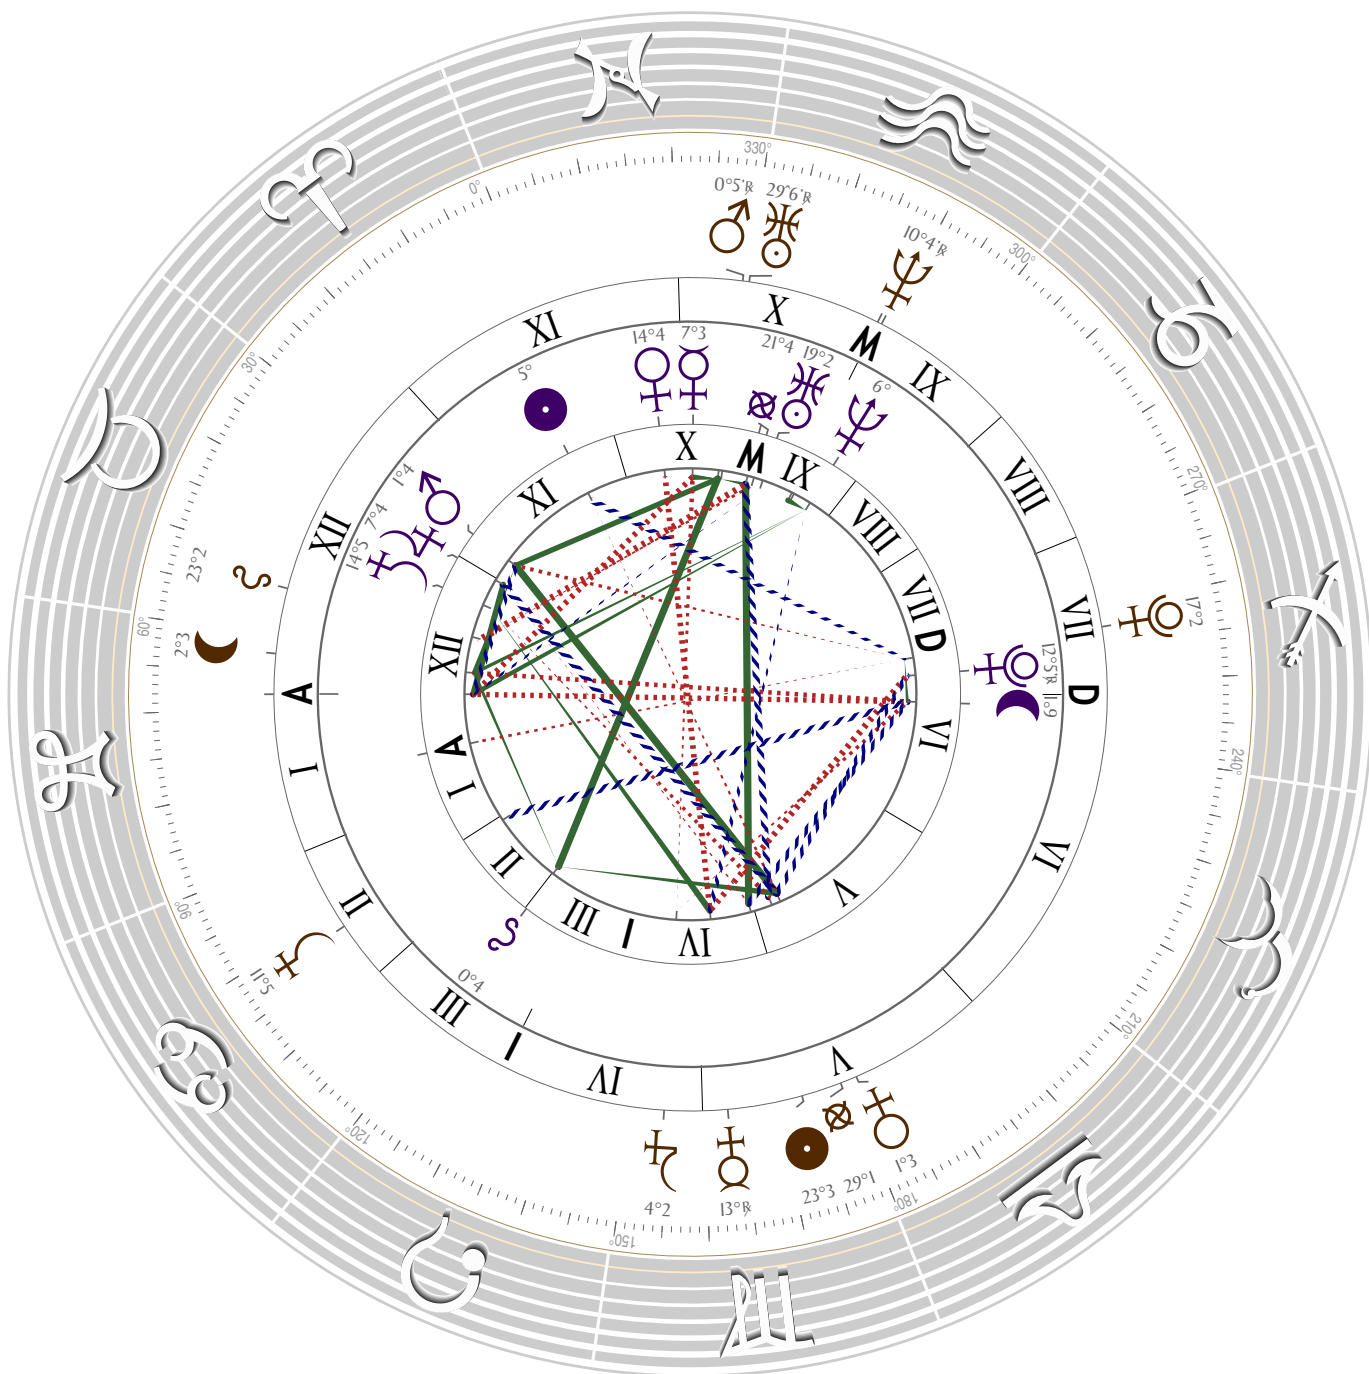

Tema Esterno

Tema Interno

legenda - asp.:

orb. 3: bassa

orb. 5: media

orb. 7: ampia

Tema Esterno

Tema Interno

>	◊	∨	♂	
36°, 72°, 108°, 144°				
△	◻	◻	♂	
45°, 90°, 135°, 180°				
⋮	◊	△	♂	
30°, 60°, 120°, 150°, 0°				

legenda - asp.:

orb. 3: bassa

orb. 5: media

orb. 7: ampia

Tema Esterno

Tema Interno

>	◊	∨	♂	
36°, 72°, 108°, 144°				
△	□	◻	♂	
45°, 90°, 135°, 180°				
⋈	◊	△	♂	
30°, 60°, 120°, 150°, 0°				

legenda - asp.:

orb. 3: bassa

orb. 5: media

orb. 7: ampia

Legenda alla Carta del Cielo di: **Tema Esterno**

nata in **Vergine** di Martedì notte; ore ufficiali 22 e 30' #1h leg.#, Ascendente **Gemelli**
domificata sec. PLACIDUS alla latit. 43°N56', long. 10°E55' - Tempo Siderale 20h 55m 10s

comparata al Tema natale di: **Tema Interno**

nata in **Ariete** di Sabato; ore ufficiali 9 e 45', Ascendente **Gemelli**
domificata sec. PLACIDUS alla latit. 43°N45', long. 11°E19' - Tempo Siderale 21h 42m 45s