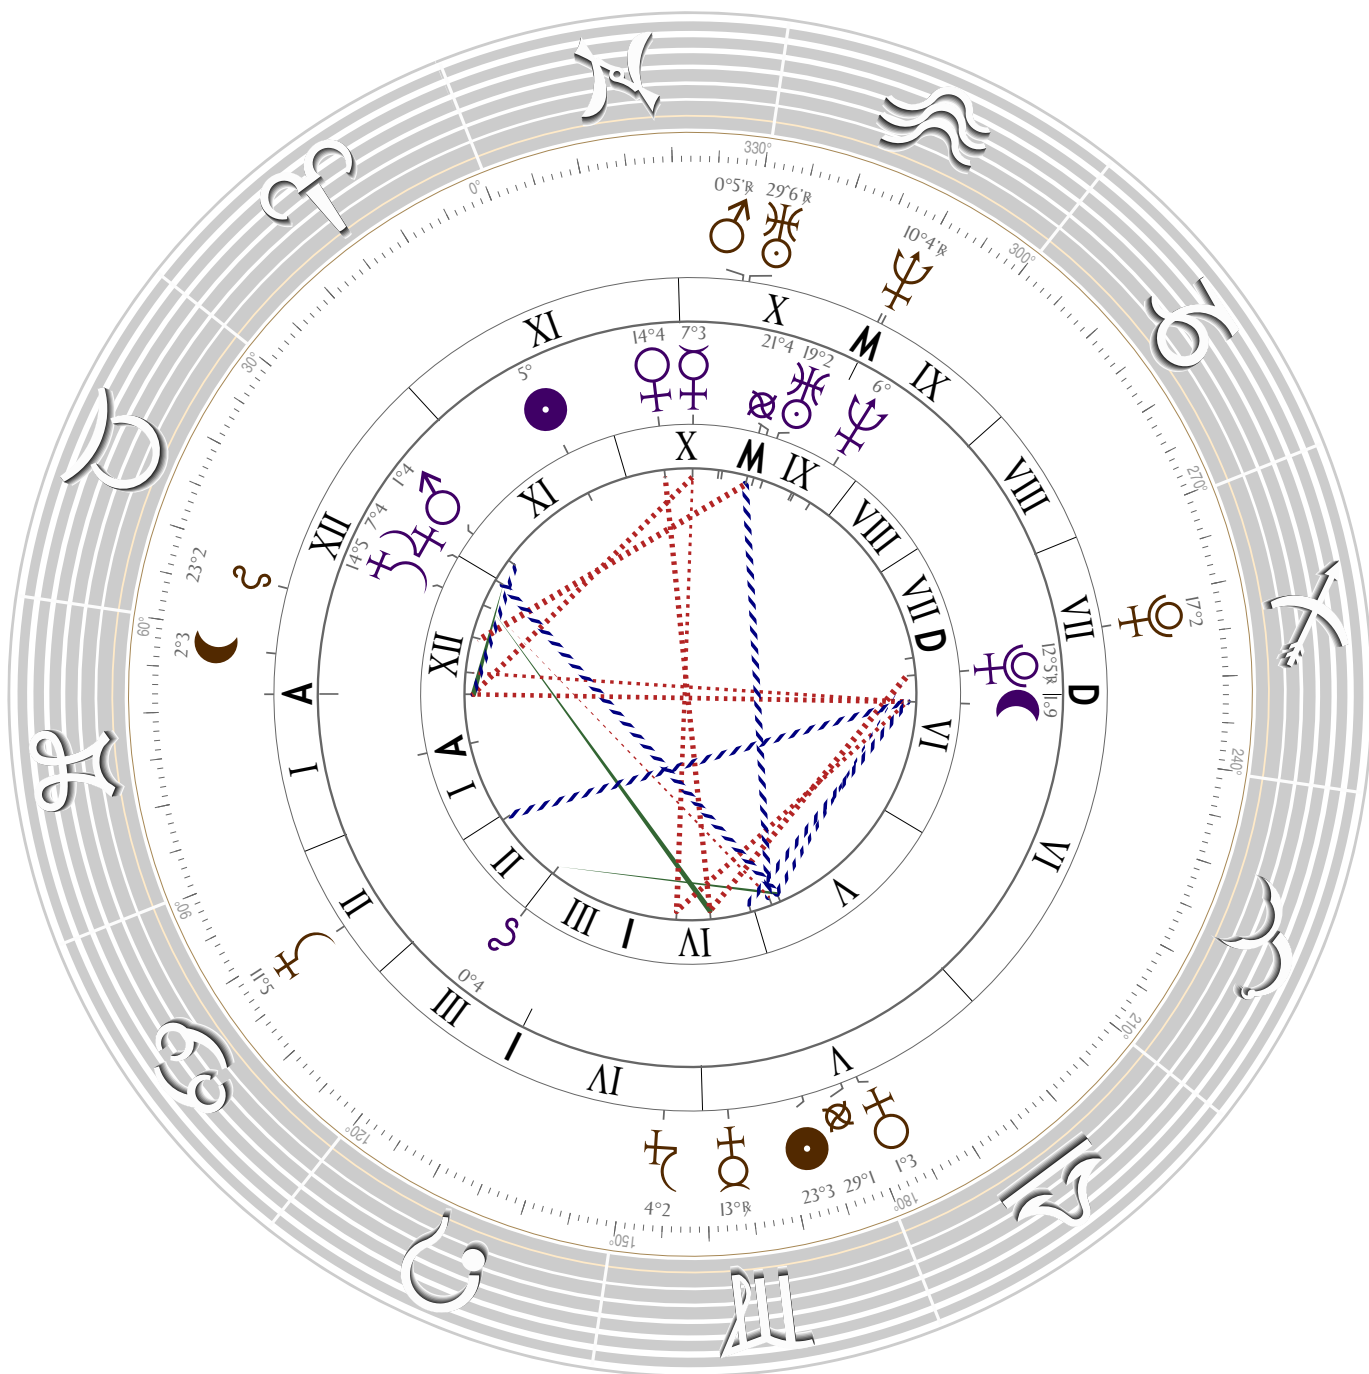

Tema Esterno

Tema Interno

legenda - asp.:

orb. 3: bassa

orb. 5: media

orb. 7: ampia

Tema Esterno

Tema Interno

>	◊	∨	♂	
36°, 72°, 108°, 144°				
△	◻	◻	♂	
45°, 90°, 135°, 180°				
⋮	◊	△	♂	
30°, 60°, 120°, 150°, 0°				

legenda - asp.:

orb. 3: bassa

orb. 5: media

orb. 7: ampia

Tema Esterno

Tema Interno

>	◊	∨	♂	
36°, 72°, 108°, 144°				
△	□	◻	♂	
45°, 90°, 135°, 180°				
⋈	◊	△	♂	
30°, 60°, 120°, 150°, 0°				

legenda - asp.:

orb. 3: bassa

orb. 5: media

orb. 7: ampia

Legenda alla Carta del Cielo di: **Tema Esterno**

nata in **Vergine** di Martedì notte; ore ufficiali 22 e 30' #1h leg.#, Ascendente **Gemelli**
domificata sec. PLACIDUS alla latit. 43°N56', long. 10°E55' - Tempo Siderale 20h 55m 10s

comparata al Tema natale di: **Tema Interno**

nata in **Ariete** di Sabato; ore ufficiali 9 e 45', Ascendente **Gemelli**
domificata sec. PLACIDUS alla latit. 43°N45', long. 11°E19' - Tempo Siderale 21h 42m 45s