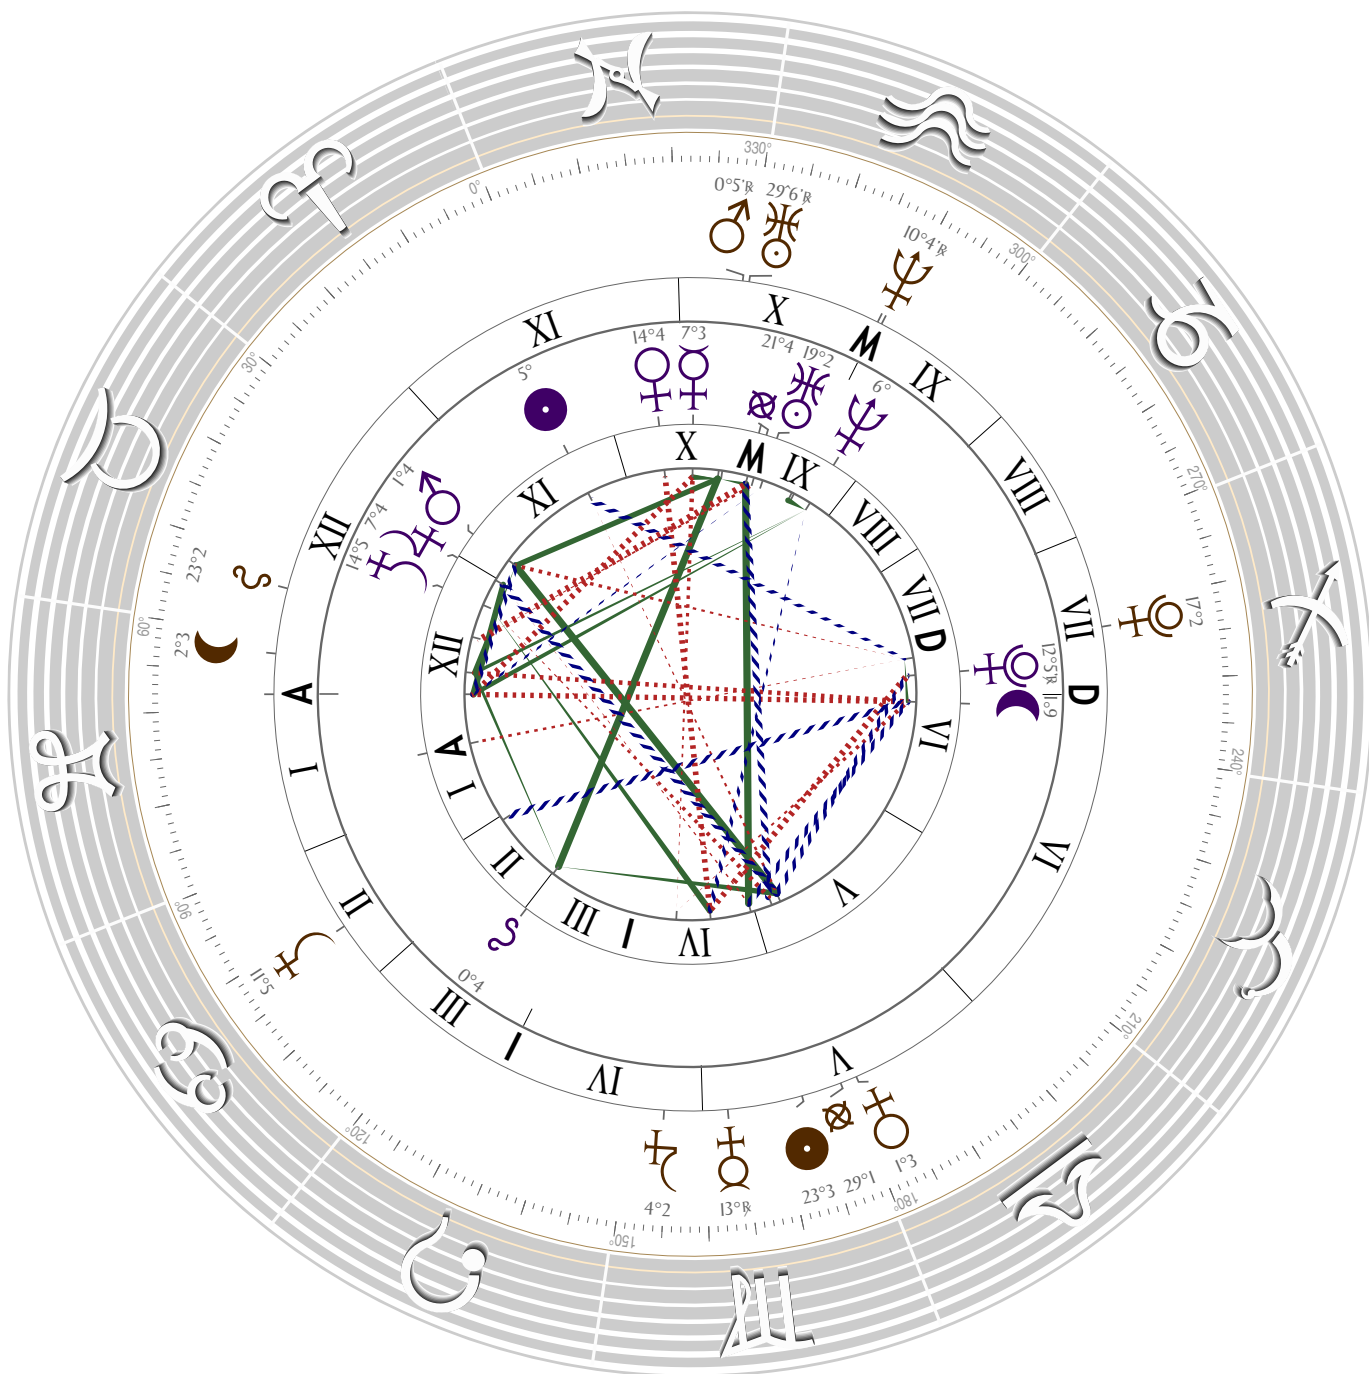

Tema Esterno

Tema Interno

legenda - asp.:

orb. 3: bassa

orb. 5: media

orb. 7: ampia

Tema Esterno

Tema Interno

>	◊	∨	♂	
36°, 72°, 108°, 144°				
△	□	▣	♂	
45°, 90°, 135°, 180°				
⋈	◊	△	♂	
30°, 60°, 120°, 150°, 0°				

legenda - asp.:

orb. 3: bassa

orb. 5: media

orb. 7: ampia

Tema Esterno

Tema Interno

>	◊	∨	♂	
36°, 72°, 108°, 144°				
△	□	◻	♂	
45°, 90°, 135°, 180°				
⊃	◊	△	♂	
30°, 60°, 120°, 150°, 0°				

legenda - asp.:

orb. 3: bassa

orb. 5: media

orb. 7: ampia

Legenda alla Carta del Cielo di: **Tema Esterno**

nata in **Vergine** di Martedì notte; ore ufficiali 22 e 30' #1h leg.#, Ascendente **Gemelli**
domificata sec. PLACIDUS alla latit. 43°N56', long. 10°E55' - Tempo Siderale 20h 55m 10s

comparata al Tema natale di: **Tema Interno**

nata in **Ariete** di Sabato; ore ufficiali 9 e 45', Ascendente **Gemelli**
domificata sec. PLACIDUS alla latit. 43°N45', long. 11°E19' - Tempo Siderale 21h 42m 45s