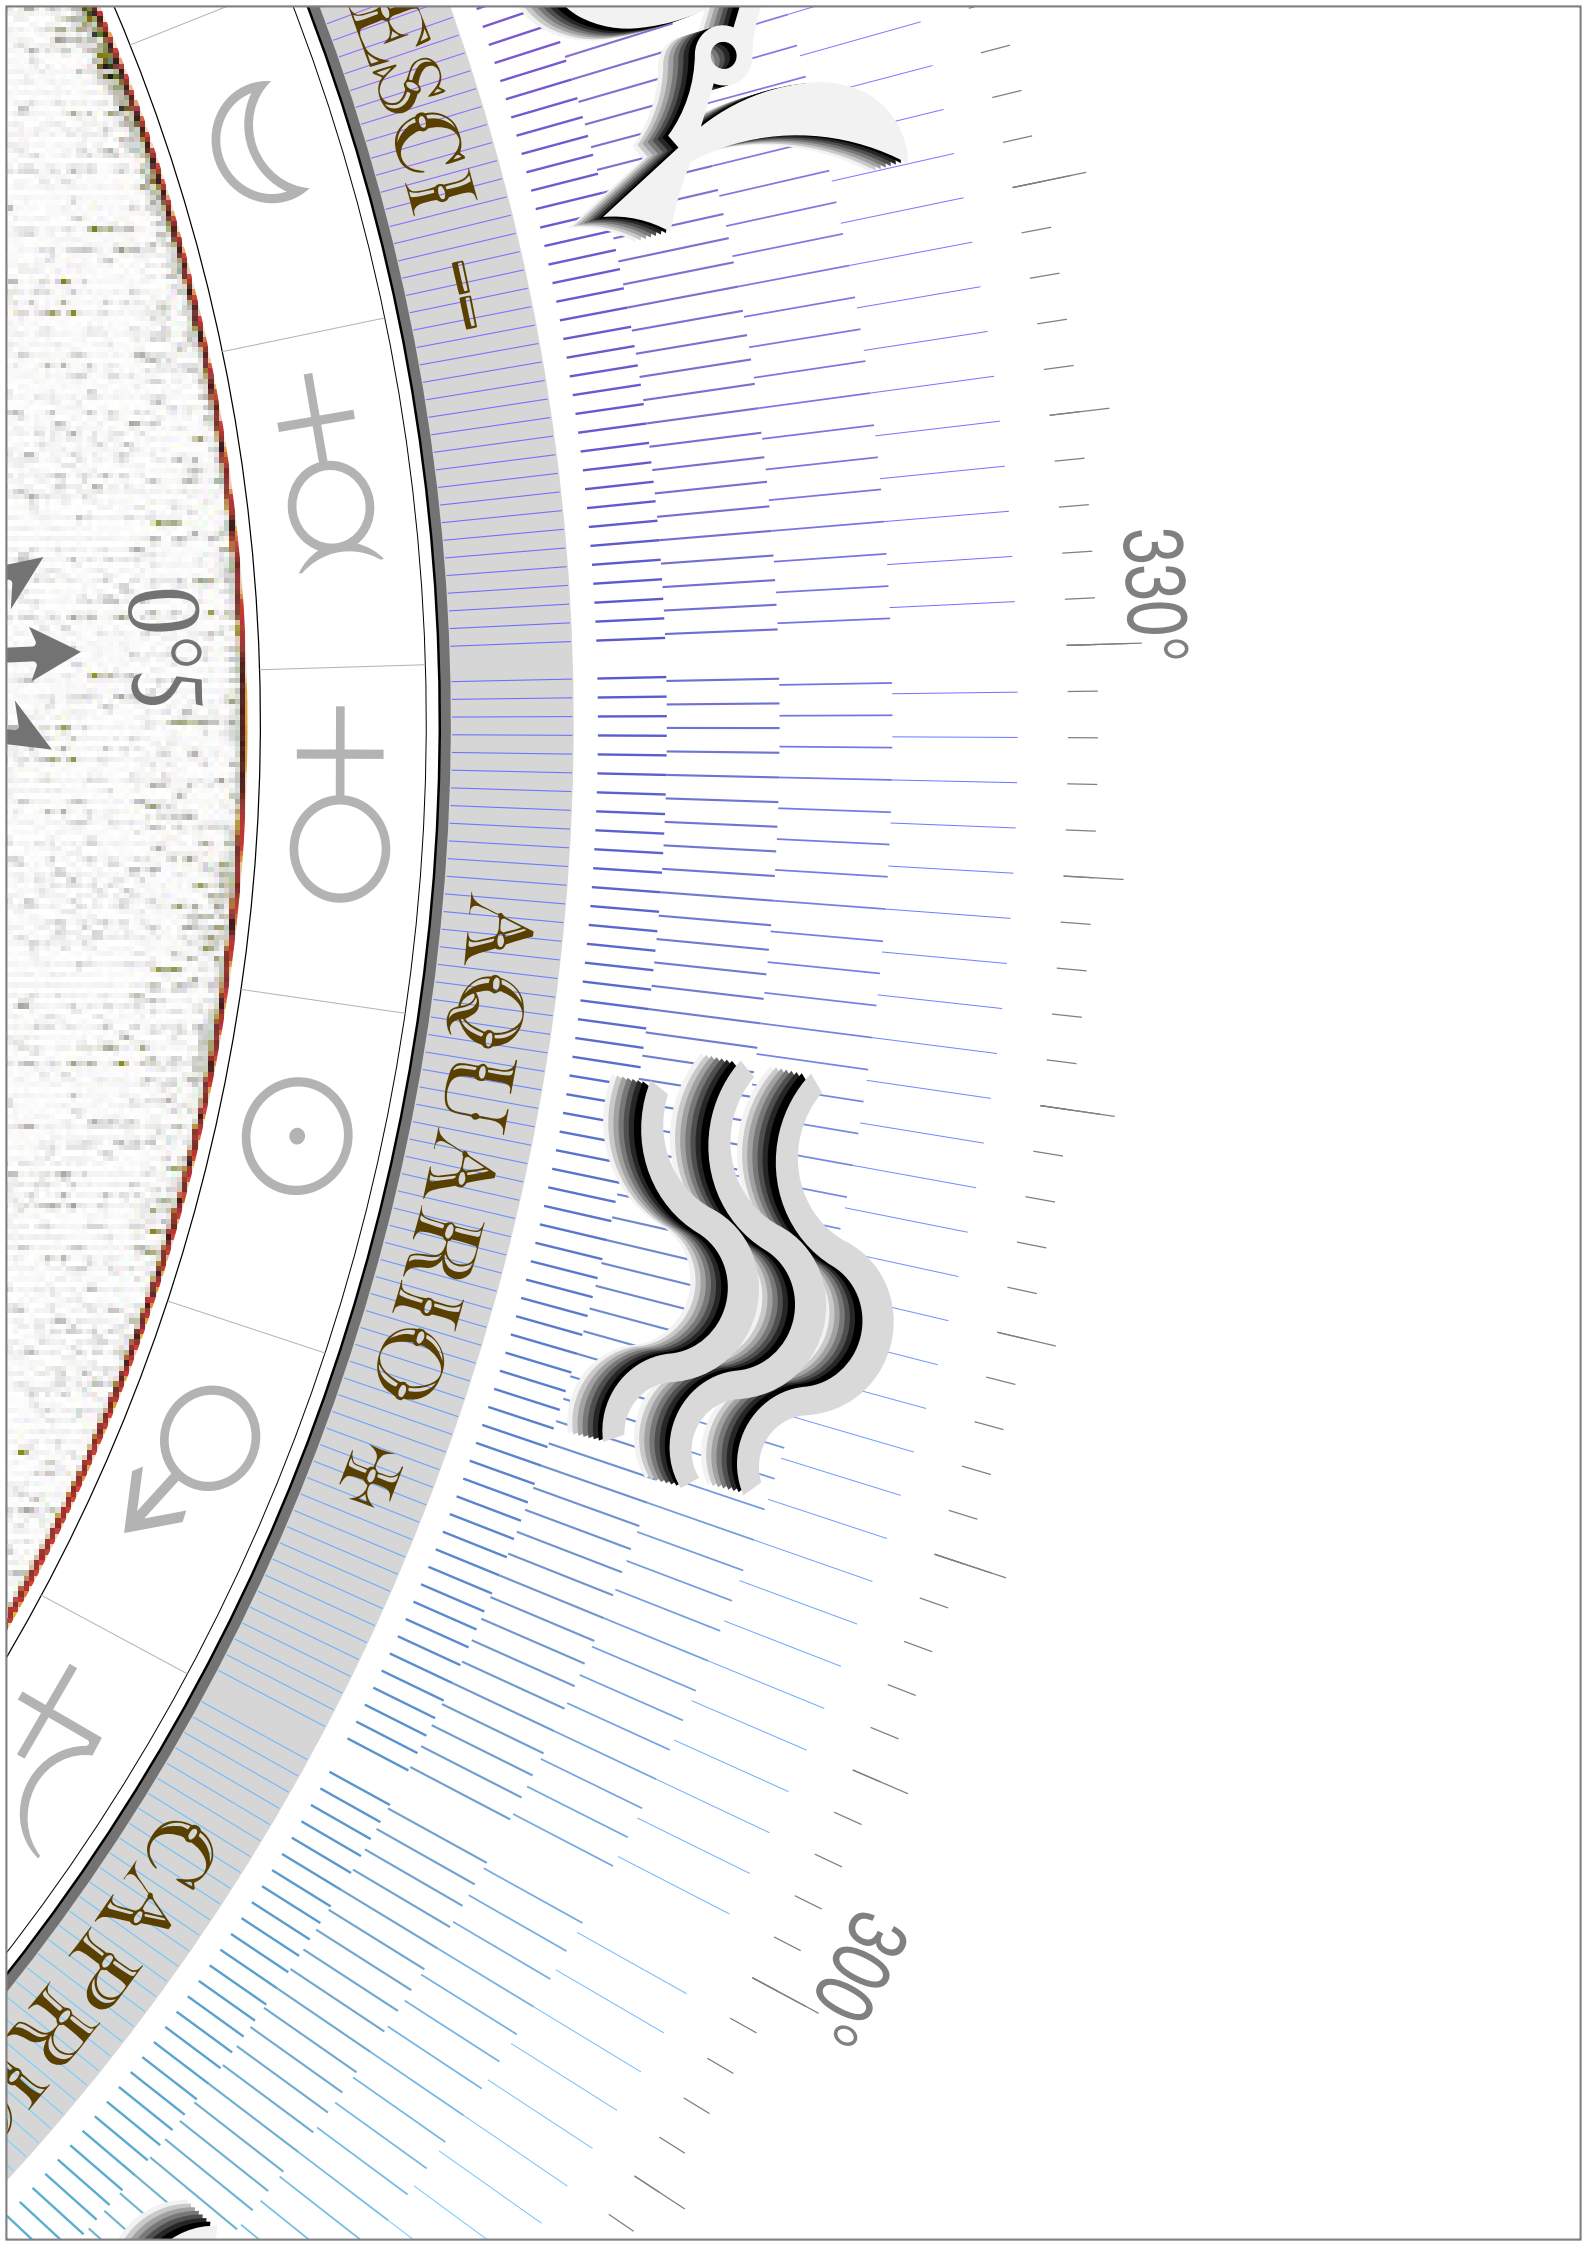

330°

300°

AQUARIO

PESCI

CAPR

0°5

Di Vitruvio

*Orbita di Congiunzione
di Aspetti congruenti;
distanza d'arco e relativa
velocità di ciascun Pianeta.*

VIII
VIII
X
III
IV
IV
IV
V
V
V
VII

© 1992–2009

*Selezionare l'ora
per validarne gli
a lato: la precisione
potenza da parte*

- 36°, 72°, 108°, 144°, 180°, 216°, 252°, 288°, 324°, 360°
- ◻ 45°, 90°, 135°, 180°, 225°, 270°, 315°, 360°
- 30°, 60°, 120°, 180°, 240°, 300°, 360°

THE WATCH PUBLISHER
www.astrotime.org

⊗ AS MC

60°

90°

GEMELLI ✚

8°6'R

26°1'

XI