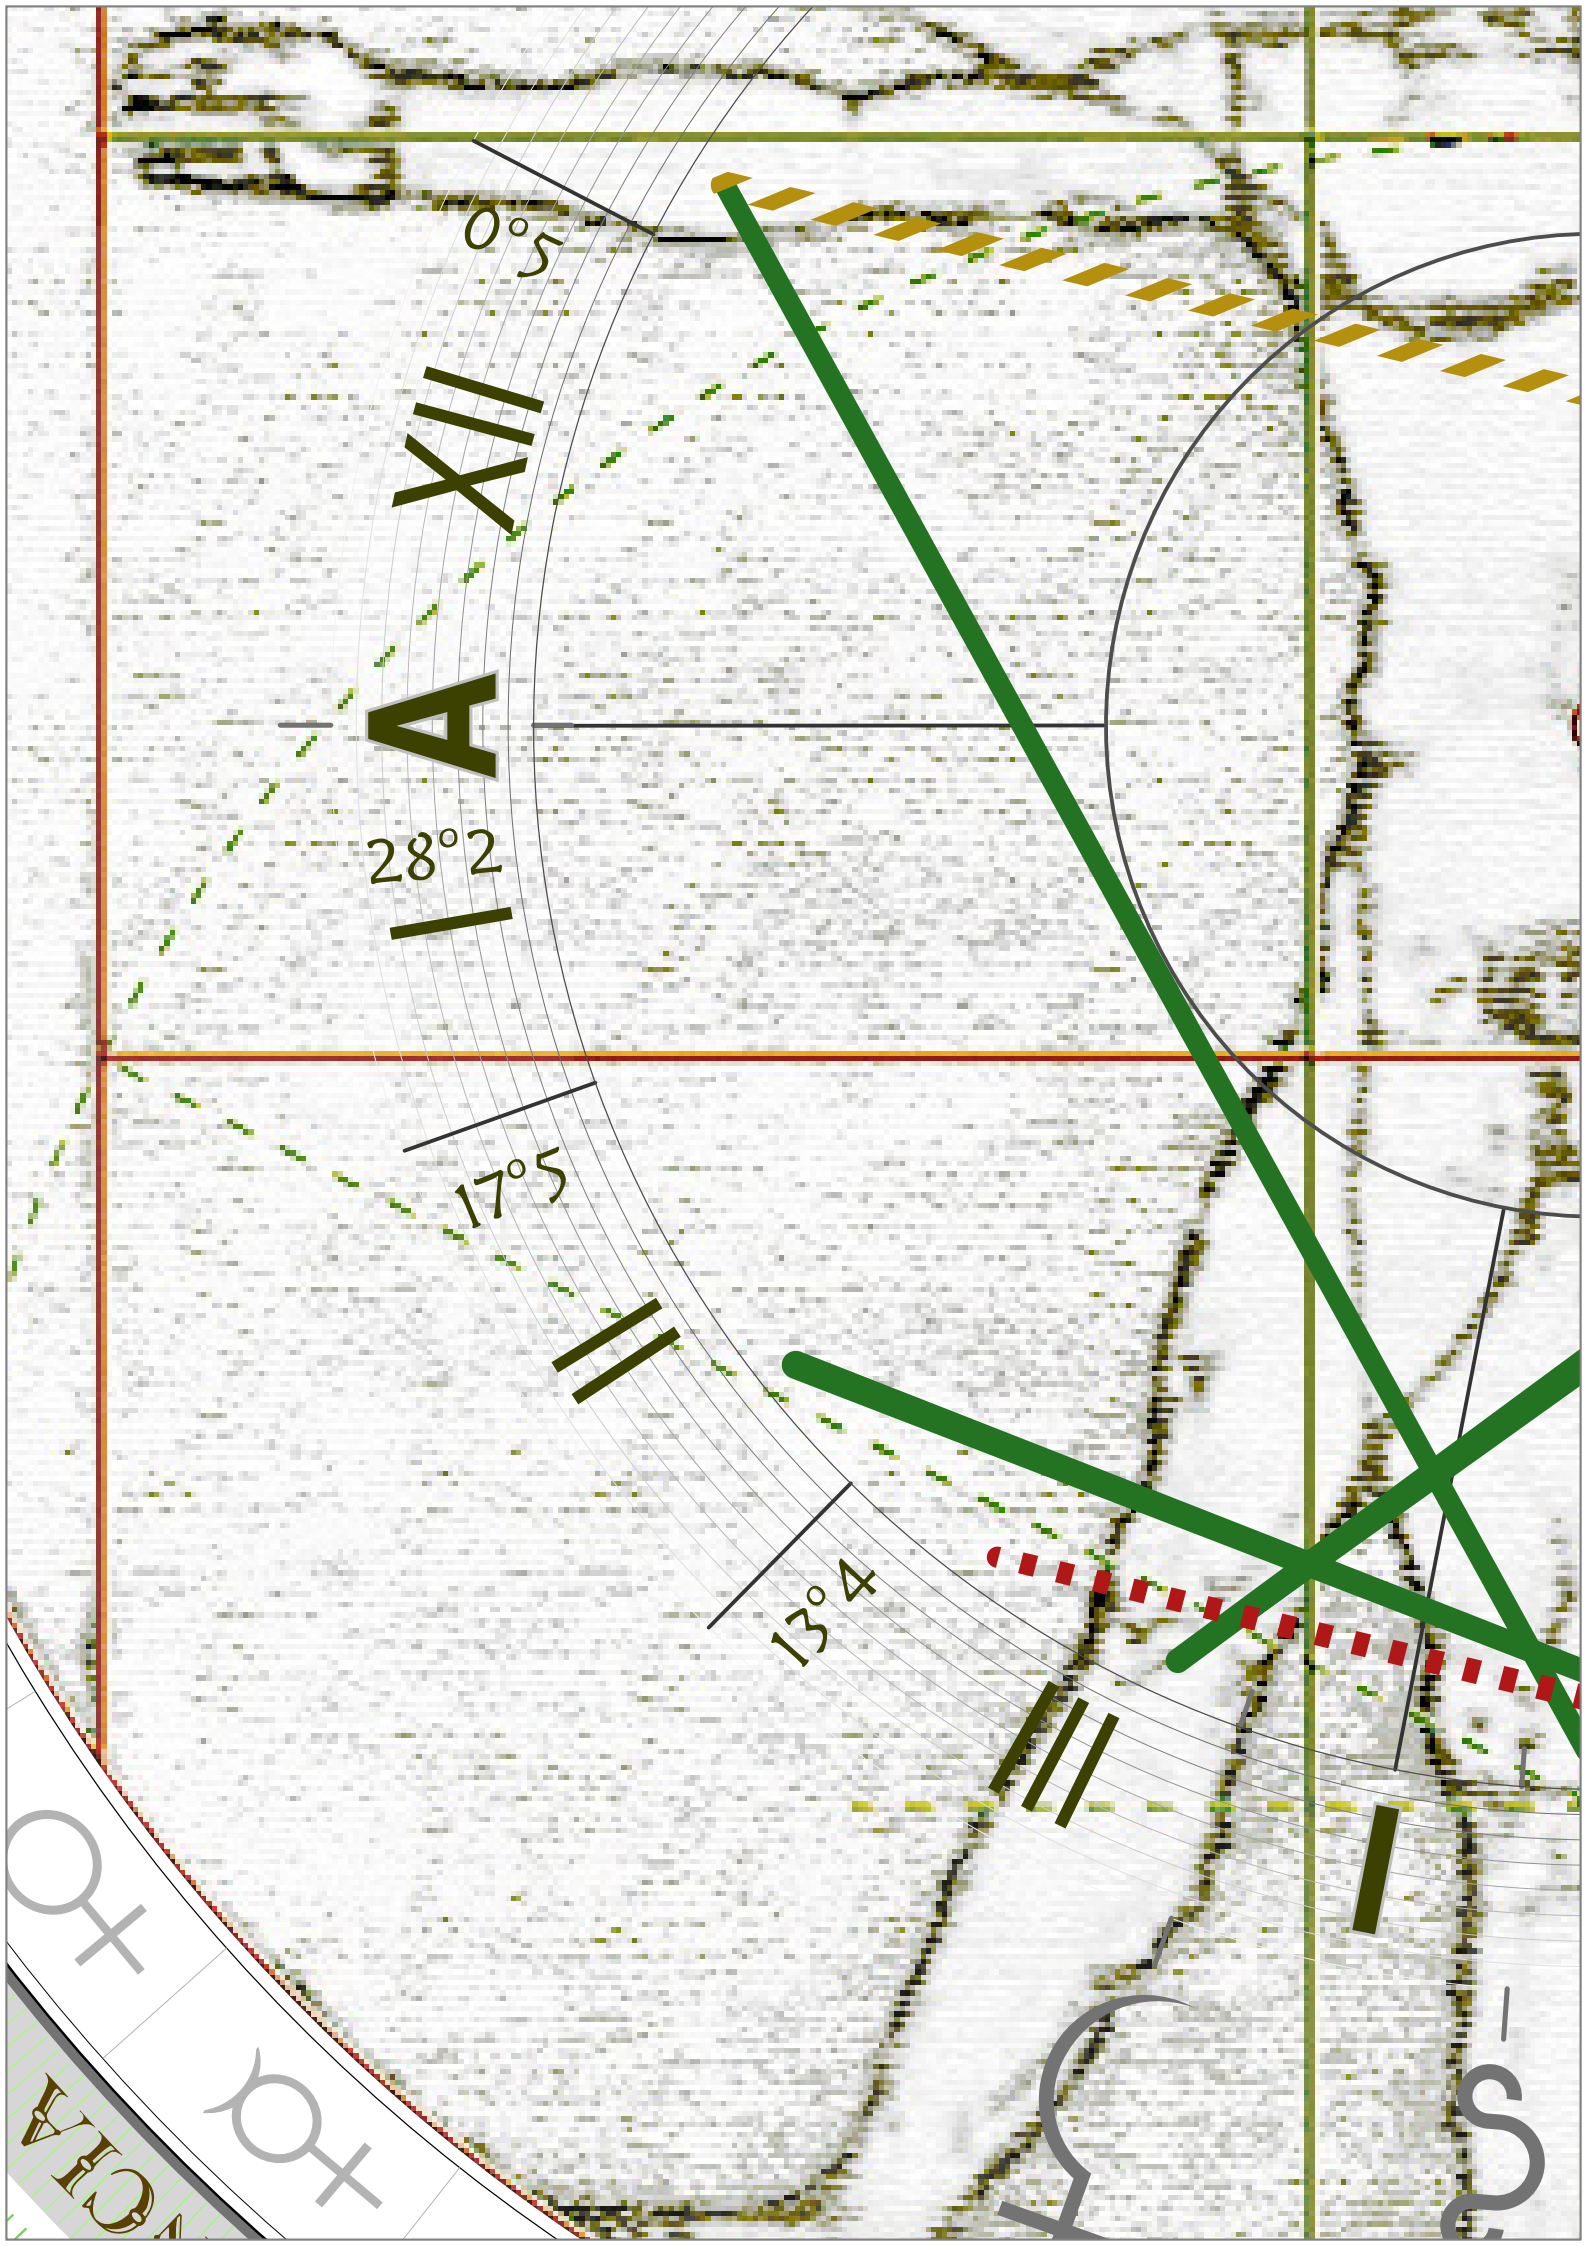

VIII
VIII
X
III
IV
IV
IV
V
V
V
VII

© 1992–2009

*Selezionare l'ora
per validarne gli
a lato: la precisione
potenza da par...*

- 36°, 72°, 108°,
- ◻ 45°, 90°, 135°,
- 30°, 60°, 120°,

THE WATCH PU

www.astrotime.org

⊗ AS MC

60°

90°

GEMELLI

CRO

8^6'R

26^1

XI

X

0°5

XII

A

28°2

I

17°5

II