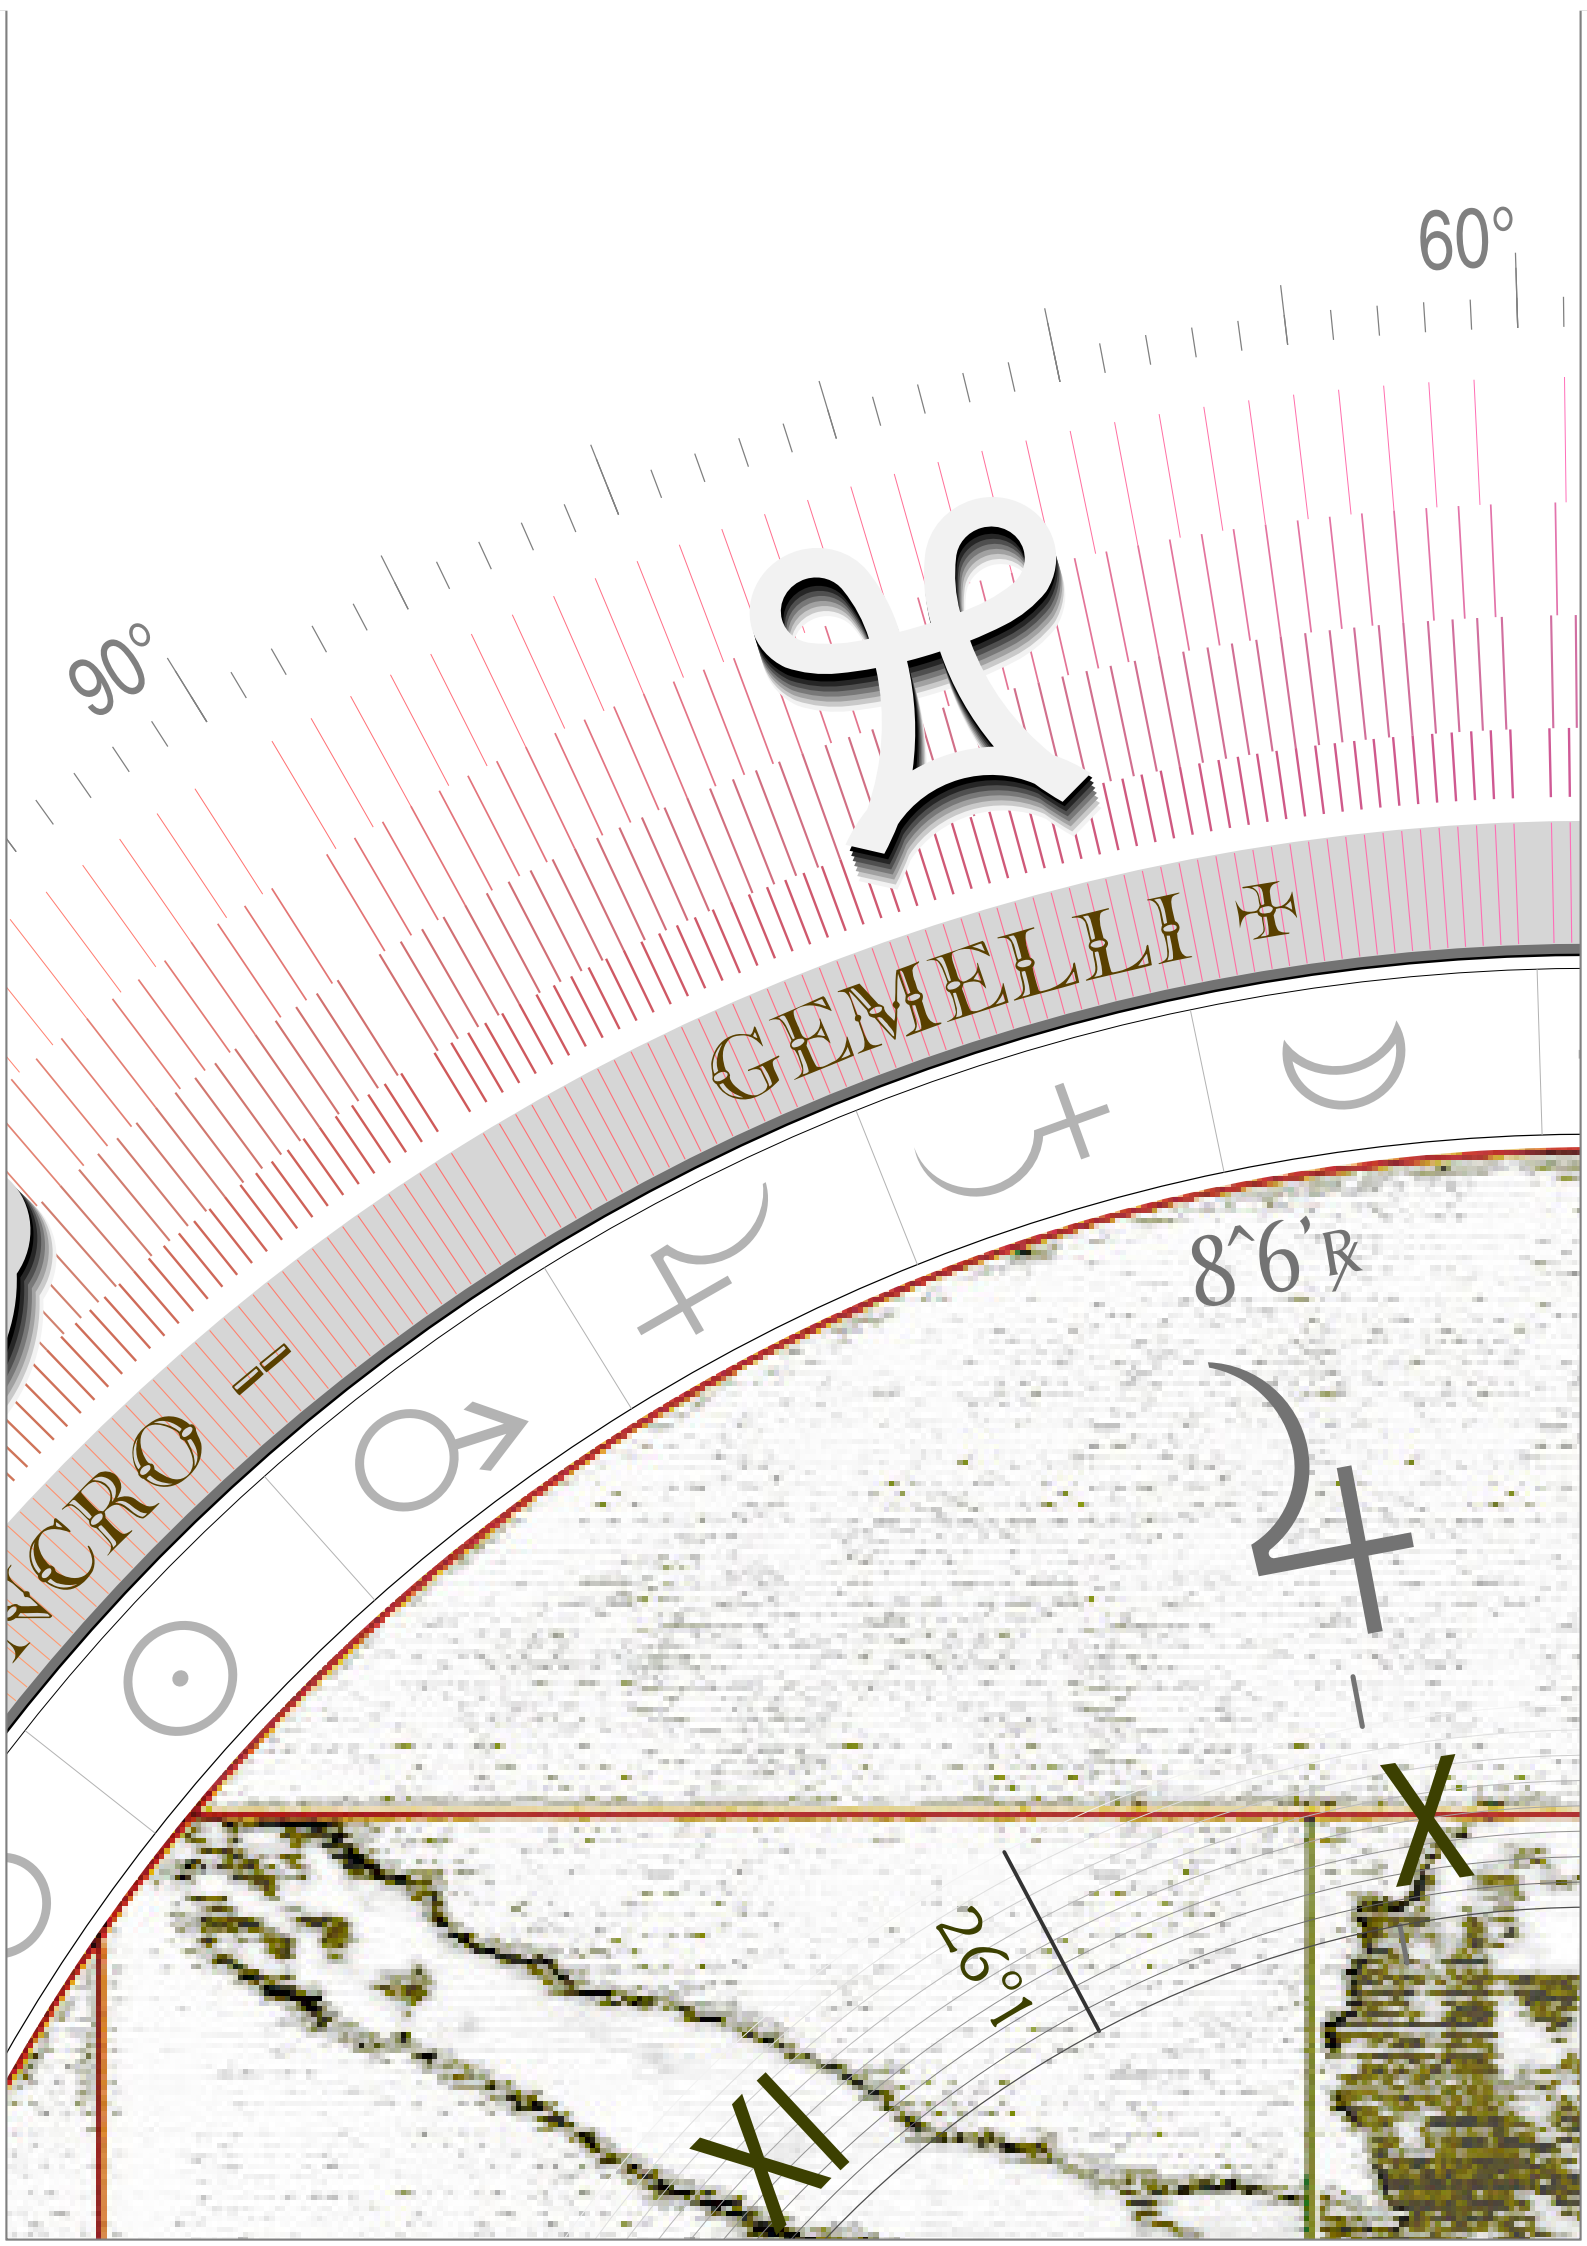

VIII
VIII
X
III
IV
IV
IV
V
V
V
VII

© 1992–2009

*Selezionare l'ora
per validarne gli
a lato: la precisione
potenza da parte*

- 36°, 72°, 108°, 144°, 180°, 216°, 252°, 288°, 324°, 360°
- ◻ 45°, 90°, 135°, 180°, 225°, 270°, 315°, 360°
- 30°, 60°, 120°, 180°, 240°, 300°, 360°

THE WATCH PUBLISHER
www.astrotime.org

⊗ AS MC

60°

90°

GEMELLI ✚

8°6'R

26°1'

XI