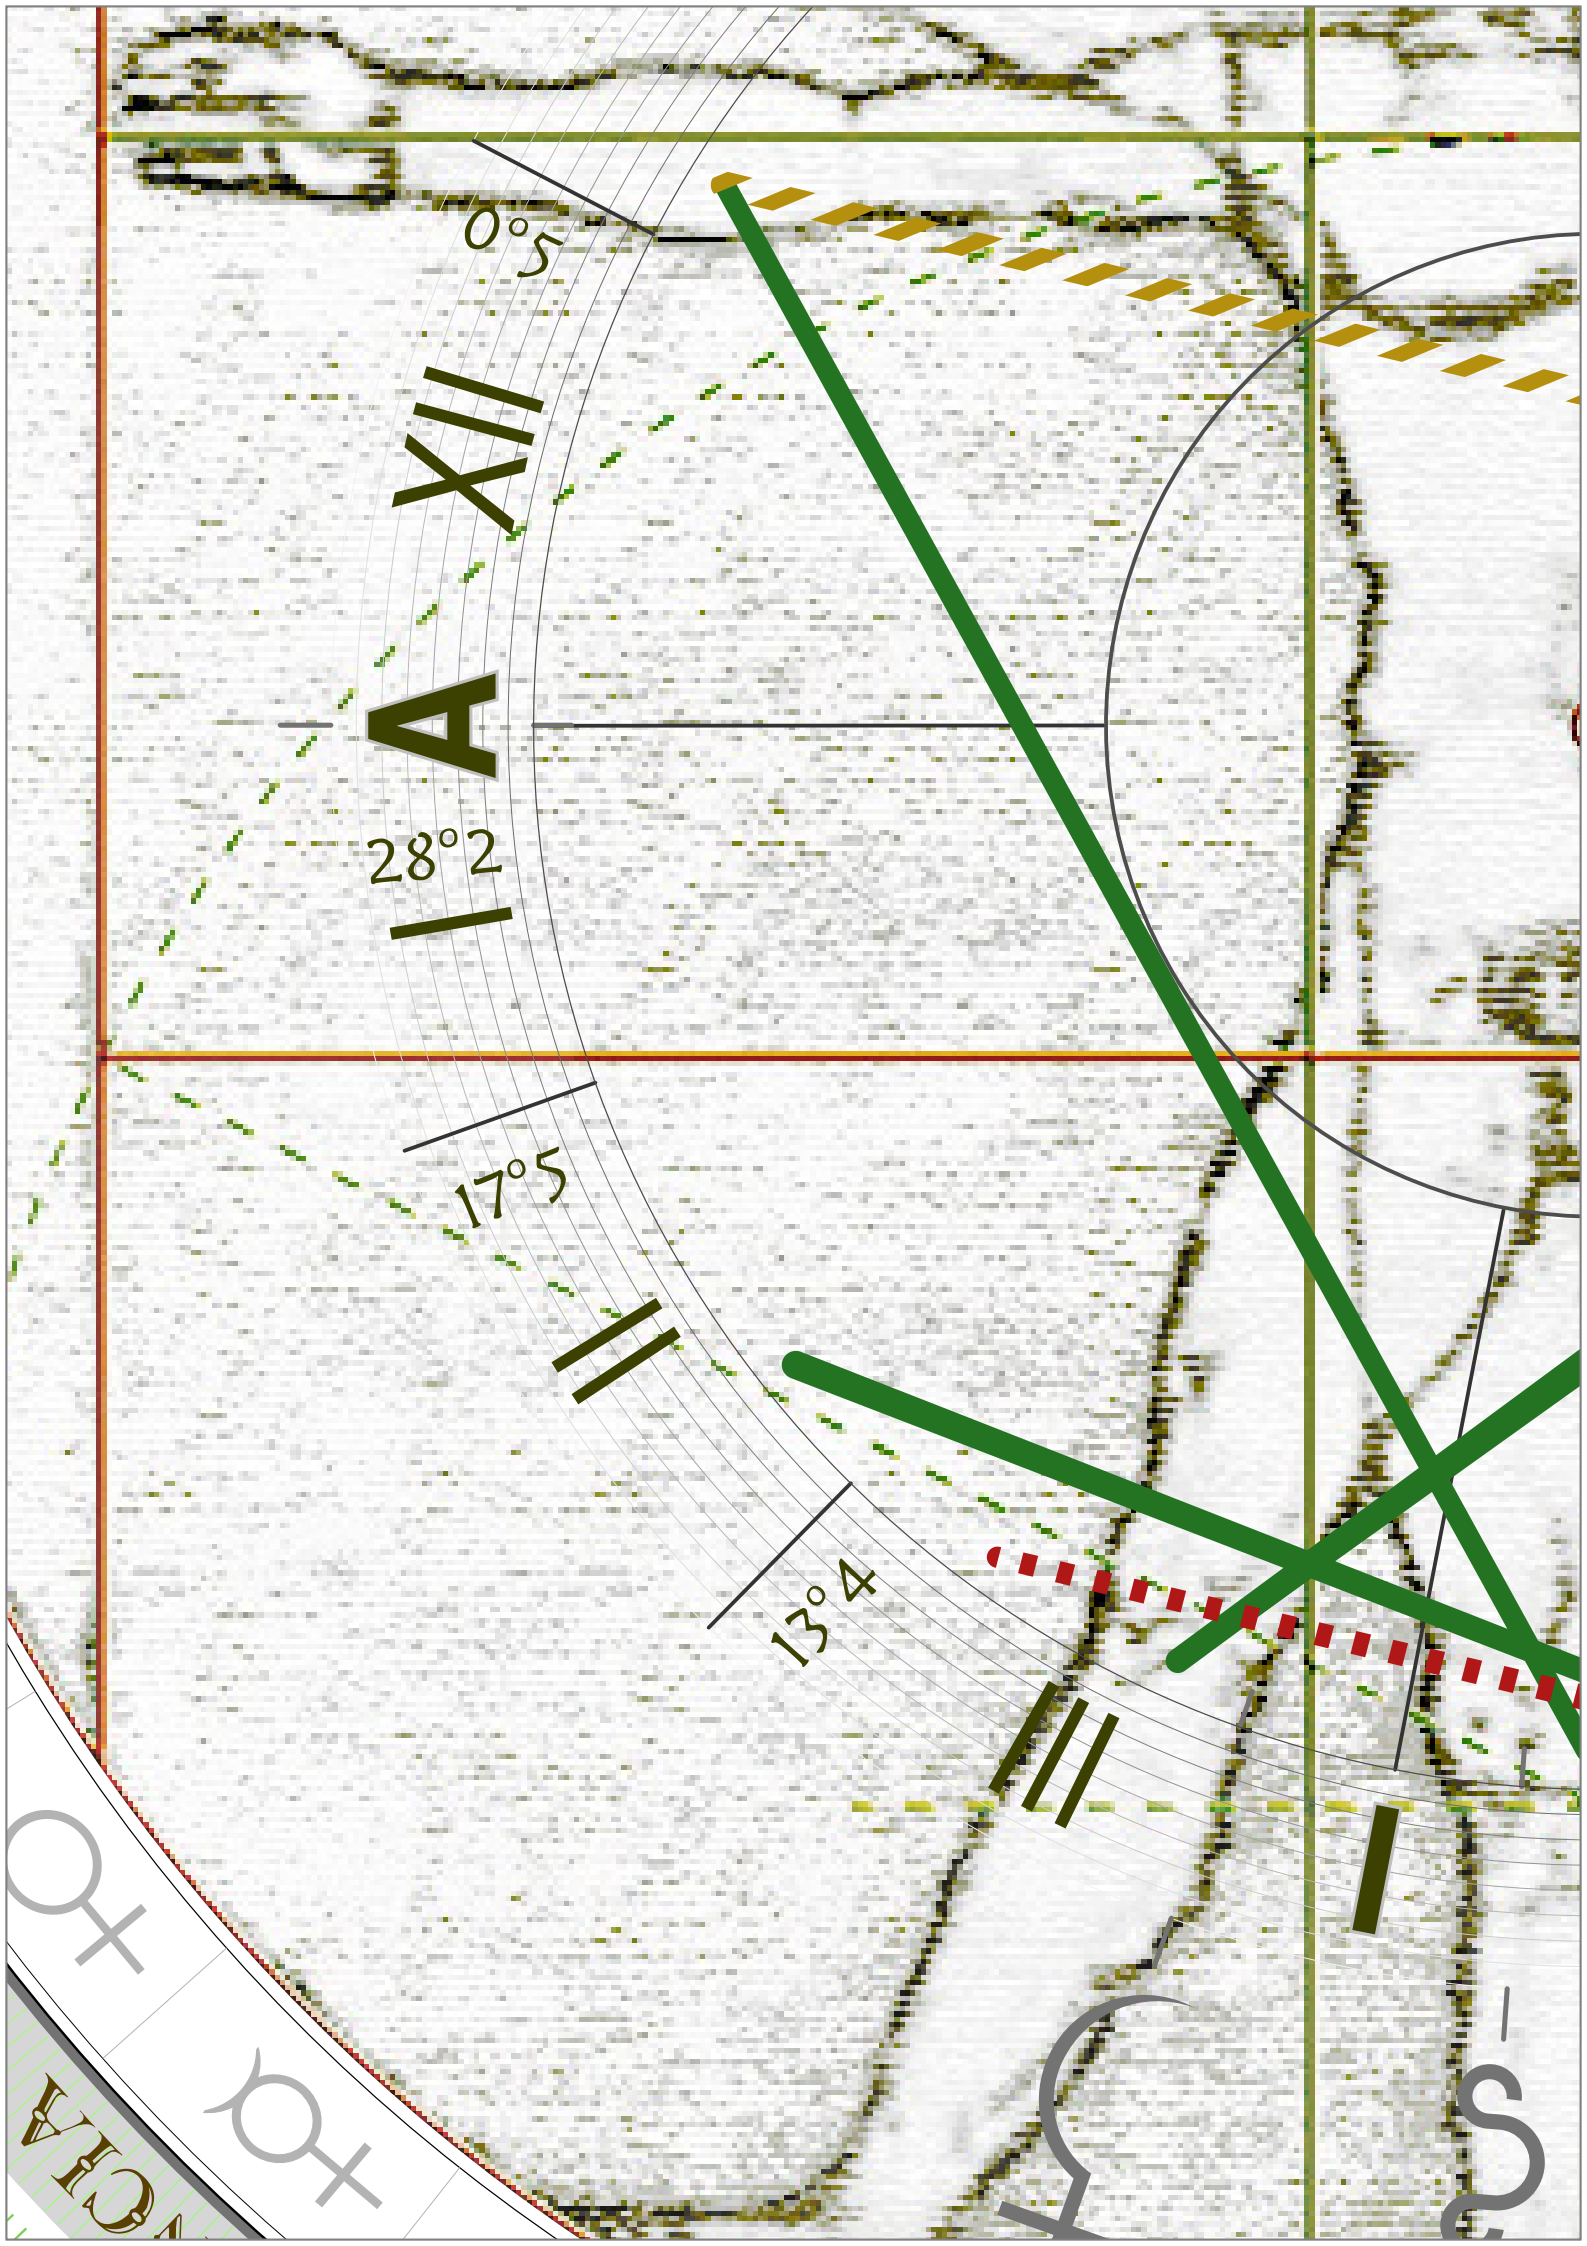

VIII
VIII
X
III
IV
IV
IV
V
V
V
VII

© 1992–2009

*Selezionare l'ora
per validarne gli
a lato: la precisione
potenza da parte*

- 36°, 72°, 108°, 144°, 180°, 216°, 252°, 288°, 324°, 360°
- ◻ 45°, 90°, 135°, 180°, 225°, 270°, 315°, 360°
- 30°, 60°, 120°, 180°, 240°, 300°, 360°

THE WATCH PUBLISHER
www.astrotime.org

⊗ AS MC

60°

90°

GEMELLI ✚

8°6'R

26°1'

XI

X

$0^{\circ}5$

XII

A

$28^{\circ}2$

I

$17^{\circ}5$

III