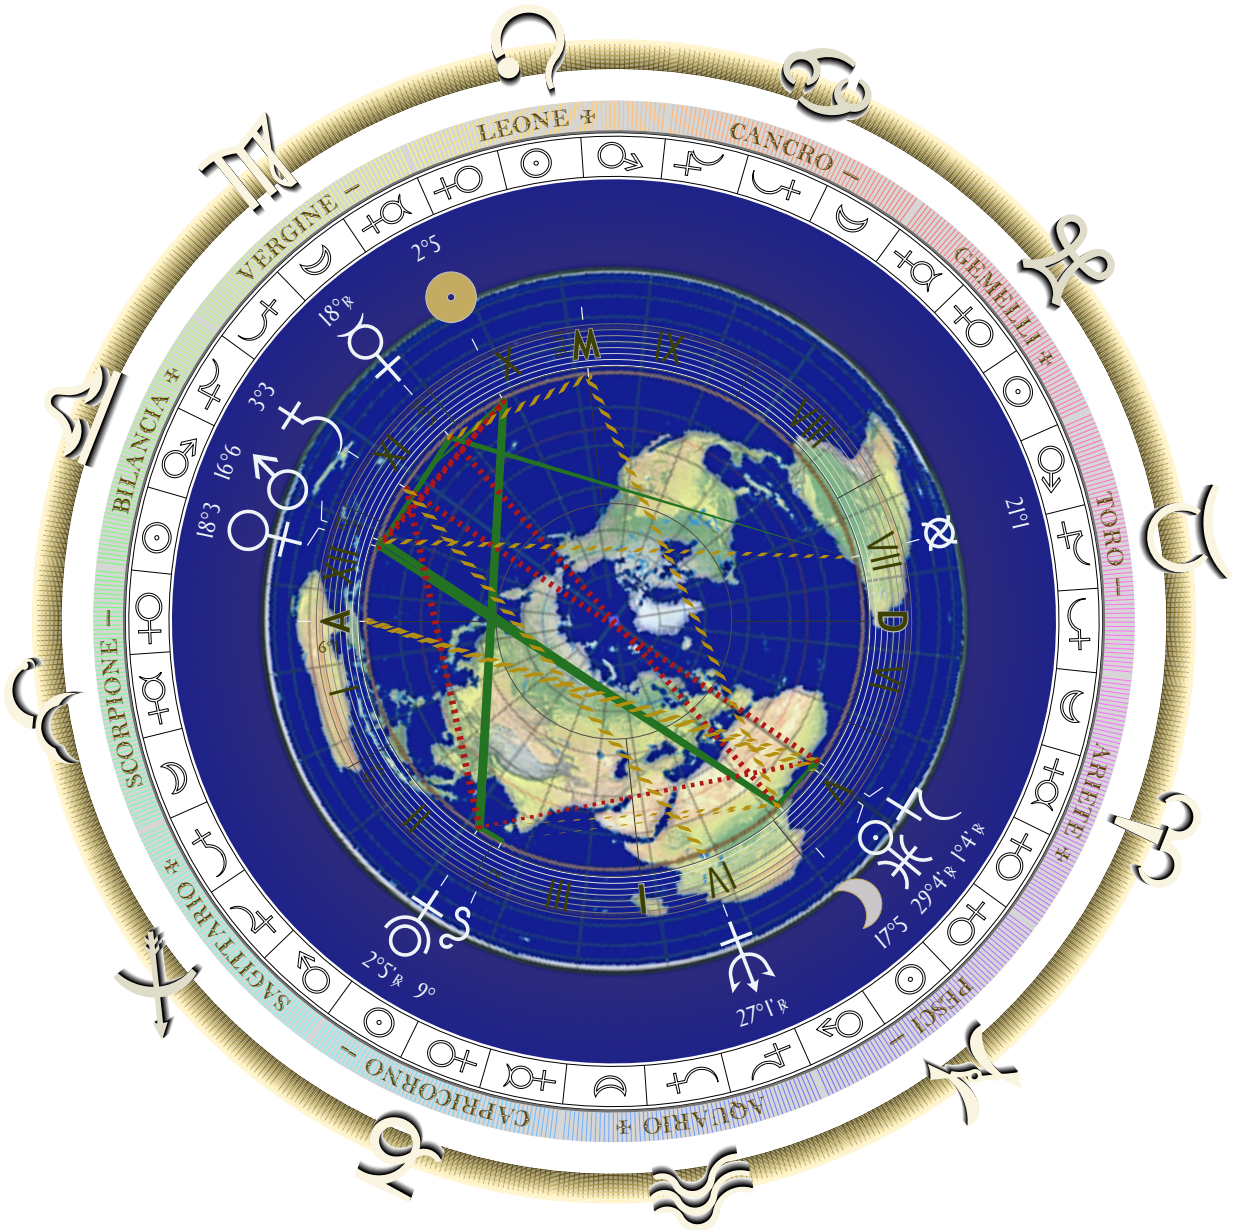

With Our Compliments

Seul 27 Agosto

	V	X	XI	XI	XII	XII	II	III	IV	V	V	VII	I	X	
♈				♂ 57% 4.8			♁ 41% 3.4		♂ 0% 0.0	♃ 76% 6.4		♁ 9% 0.8			
♉		♂ 60% 0.0	♁ 31% 1.9	♂ 48% 2.8	♁ 48% 2.8	♁ 97% 5.7		♂ 6% 0.4							
♊			♂ 1% 0.0	♁ 44% 2.0	♁ 38% 1.7		♁ 70% 6.5	♂ 80% 7.4		♂ 99% 4.4		♁ 36% 1.6		♁ 84% 3.8	
♋	♂ 52% 4.8	♁ 11% 0.0	♁ 75% 0.0												
♌		♁ 43% 2.8	♁ 18% 1.1		♂ 86% 5.6				♁ 12% 0.8		♁ 13% 0.9				
♍		♁ 52% 2.8	♁ 25% 1.3		♂ 88% 4.8		♁ 11% 0.6		♁ 30% 1.6						
♎	♁ 20% 2.2	♁ 95% 10.8		♁ 62% 7.1	♁ 25% 0.0		♂ 0% 0.0								
♏							♁ 23% 2.0								
♐		♂ 2% 0.0		♁ 76% 8.4					♂ 0% 0.0						
♑	♂ 34% 1.1	♂ 100 3.4		♁ 54% 1.8	♁ 56% 1.9	♁ 30% 1.0	♁ 21% 0.7	♁ 1% 0.0		♁ 43% 1.5	♁ 5% 0.2		♁ 95% 3.2		
♒	♁ 71% 7.3								♂ 0% 0.0				♁ 66% 6.9		
	♈	♉	♊	♋	♌	♍	♎	♏	♐	♑	♒	♓	♈	♉	♊
	♈	♉	♊	♋	♌	♍	♎	♏	♐	♑	♒	♓	♈	♉	♊

orbita 5: bassa
orbita 7: media
descr. Carattere

© 1992-2010

Selezionare l'orbita di Congiunzione per validarne gli Aspetti congruenti; a lato: la precisione d'arco e relativa potenza da parte di ciascun Pianeta.