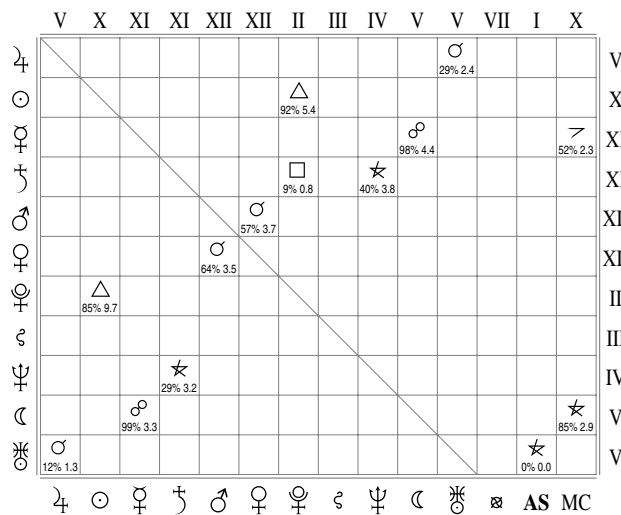

With Our Compliments

Seul 27 Agosto

Astro
time

descr. Carattere
orbita 7: media
orbita 10: ampia

© 1992-2010

*Selezionare l'orbita di Congiunzione
per validarne gli Aspetti congruenti;
a lato: la precisione d'arco e relativa
potenza da parte di ciascun Pianeta.*

> ◊ ∇ ☆
 36°, 72°, 108°, 144°
 △ ◻ ◻♂
 45°, 90°, 135°, 180°
 ≻ ◊ △ ♀
 30°, 60°, 120°, 150°, 0°

THE WATCH PUBLISHER - all rights reserved
www.astrotime.org e-mail: AT@myroay.it

With Our Compliments

Seul 27 Agosto

	V	X	XI	XI	XII	XII	II	III	IV	V	V	VII	I	X
♈														
♉														
♊														
♋														
♌														
♍														
♎														
♏														
♐														
♑														
♒														
♓														
♈	50% 5.2													
♉		18% 1.6												
♊														
♋														
♌														
♍														
♎														
♏														
♐														
♑														
♒														
♓														

orbita 5: bassa
descr. Carattere
orbita 10: ampia

© 1992-2010

Selezionare l'orbita di Congiunzione per validarne gli Aspetti congruenti; a lato: la precisione d'arco e relativa potenza da parte di ciascun Pianeta.