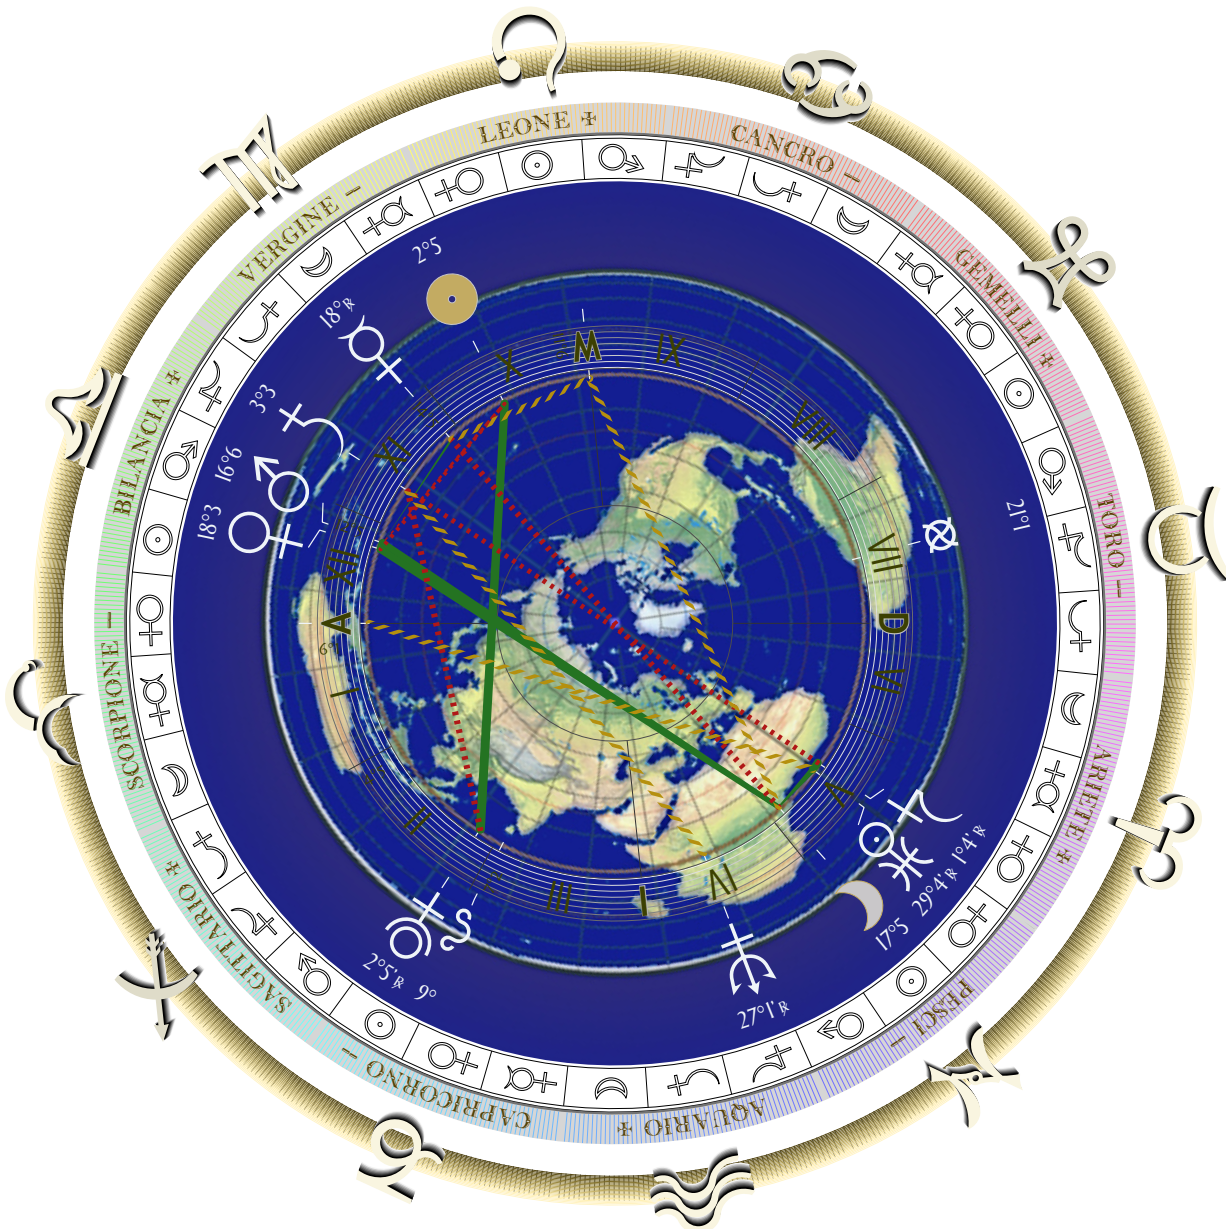

With Our Compliments

Seul 27 Agosto

Astro
time

descr. Carattere
orbita 7: media
orbita 10: ampia

© 1992-2010

*Selezionare l'orbita di Congiunzione
per validarne gli Aspetti congruenti;
a lato: la precisione d'arco e relativa
potenza da parte di ciascun Pianeta.*

> ◊ ∇ ☆
 36°, 72°, 108°, 144°
 △ ◻ ◻♂
 45°, 90°, 135°, 180°
 ≻ ◊ △ ♀
 30°, 60°, 120°, 150°, 0°

THE WATCH PUBLISHER - all rights reserved
www.astrotime.org e-mail: AT@myroay.it

With Our Compliments

Seul 27 Agosto

orbita 5: bassa
descr. Carattere
orbita 10: ampia

© 1992-2010

Selezionare l'orbita di Congiunzione per validarne gli Aspetti congruenti; a lato: la precisione d'arco e relativa potenza da parte di ciascun Pianeta.

orbita 5: bassa
orbita 7: media
descr. Carattere

© 1992-2010

Selezionare l'orbita di Congiunzione per validarne gli Aspetti congruenti; a lato: la precisione d'arco e relativa potenza da parte di ciascun Pianeta.