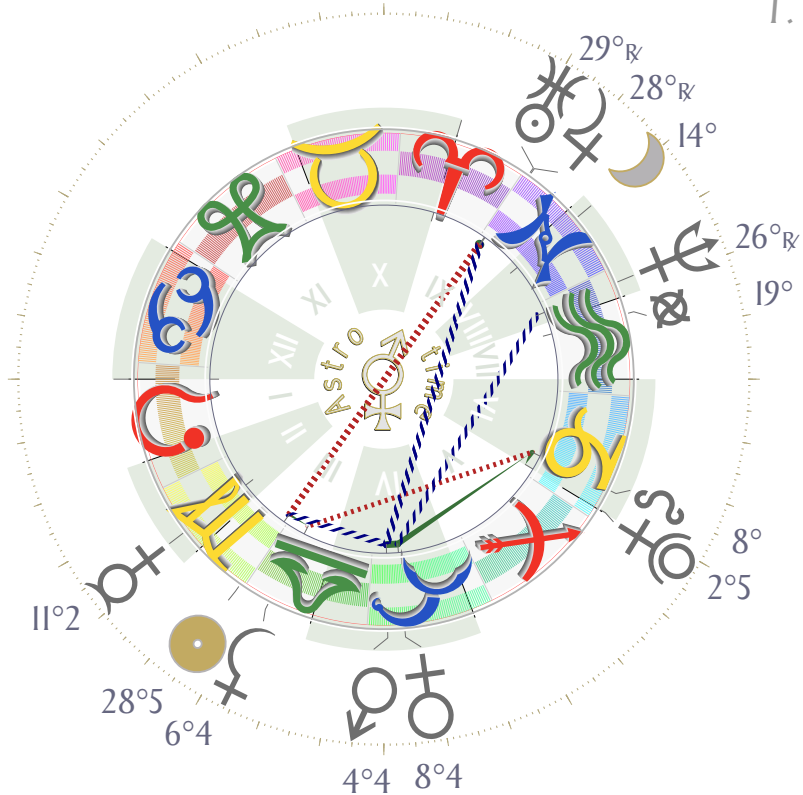

T. Sid. 22:49

Mercoledì, 22 Settembre 2010

265 | 100

2h 14m