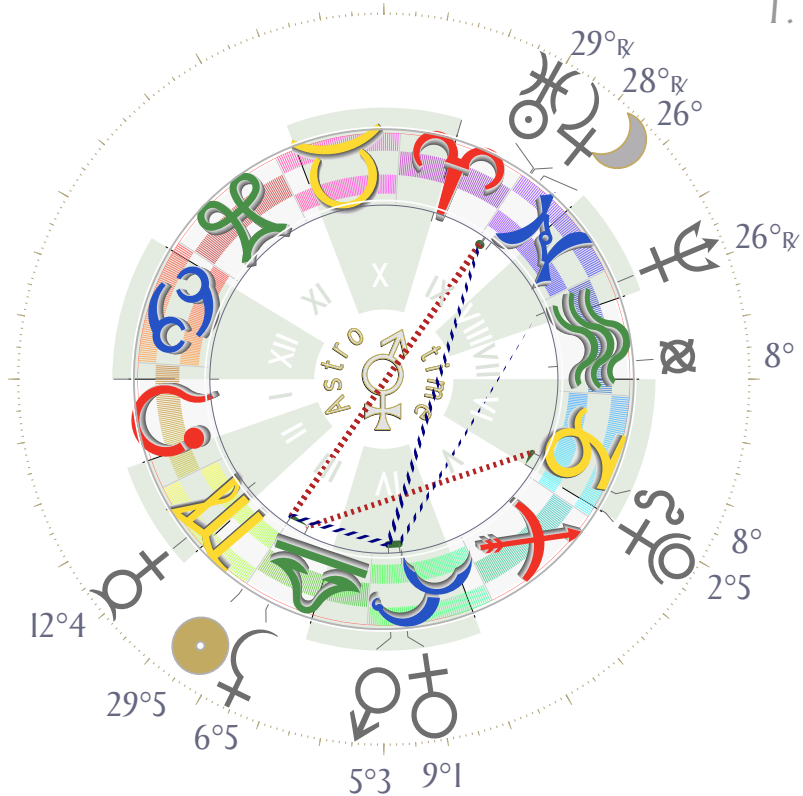

T. Sid. 22:53

Giovedì, 23 Settembre 2010

266 | 99

2h 10m