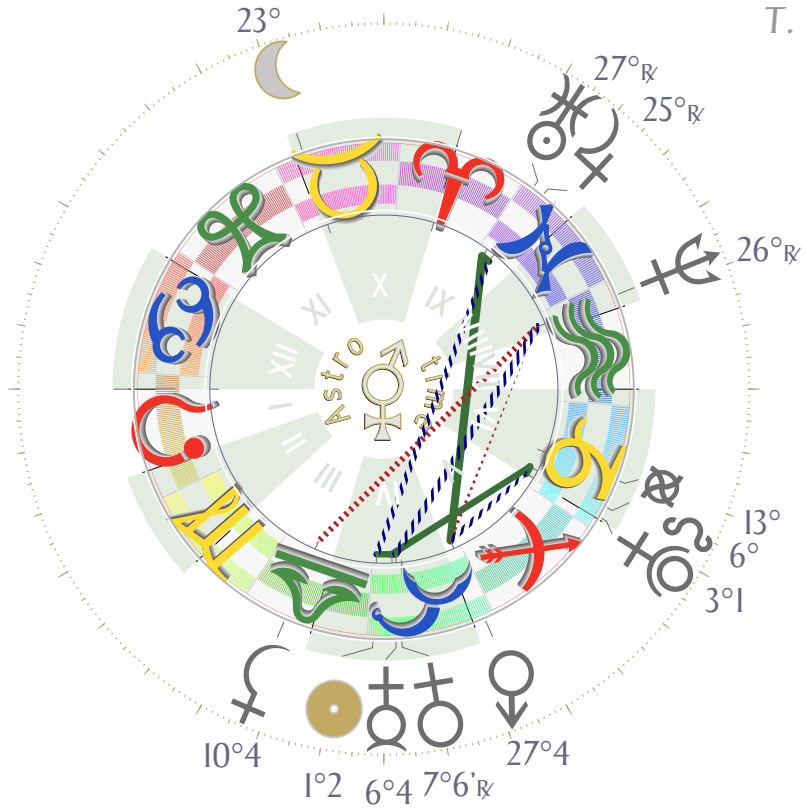

T. Sid. 0:59

☾ Lunedì, 25 Ottobre 2010

298 | 67

0h 4m