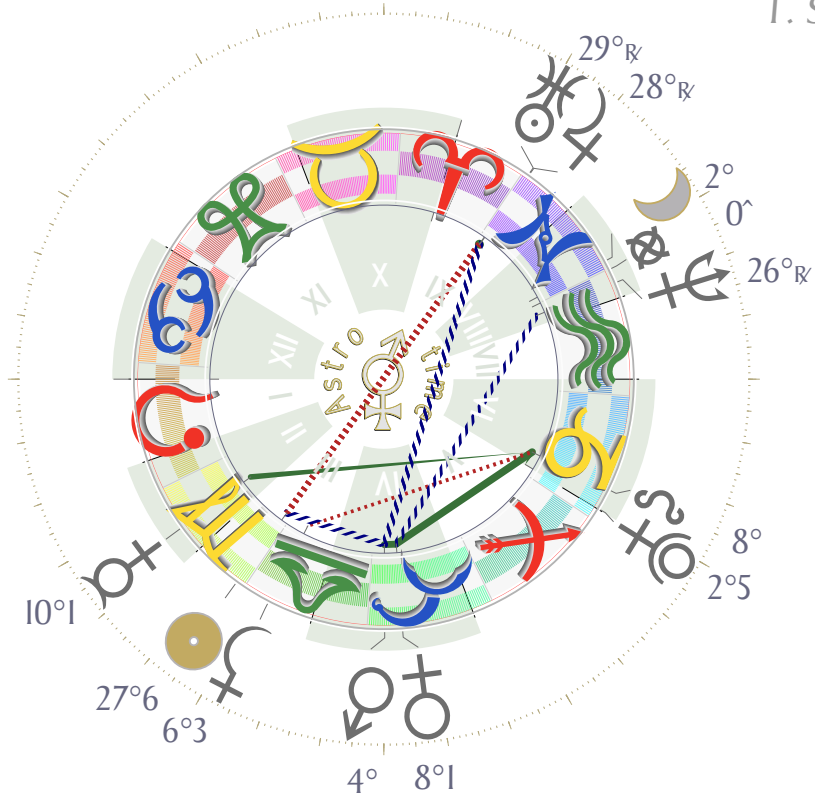

☉ Domenica, 19 Settembre 2010

262 | 103

2h 26m

T. Sid. 22:41

Lunedì, 20 Settembre 2010

263 | 102

2h 22m

T. Sid. 22:45