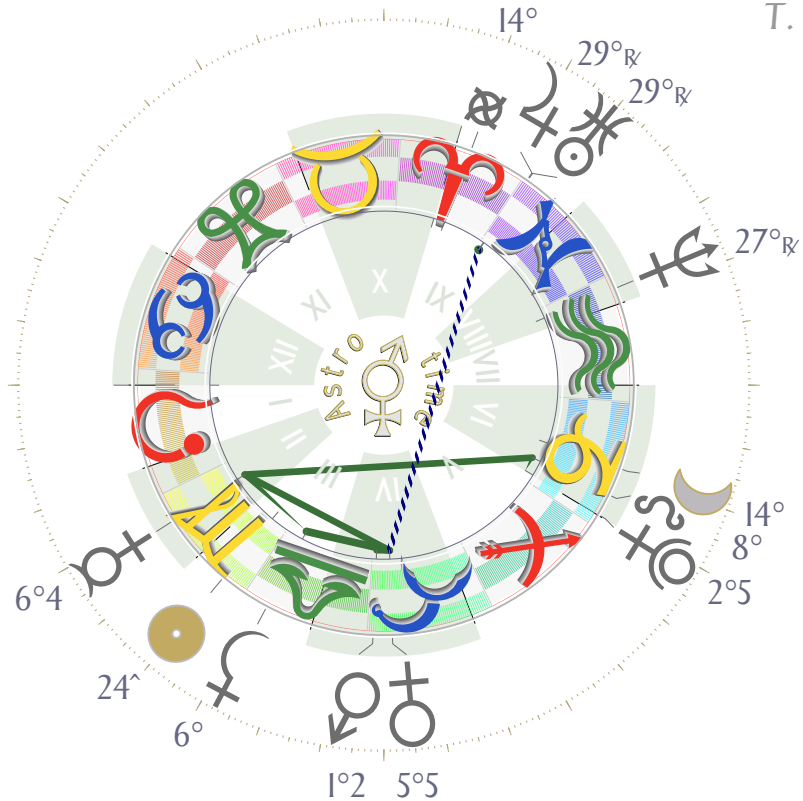

T. Sid. 22:29

Venerdì, 17 Settembre 2010

260 | 105

2h 34m