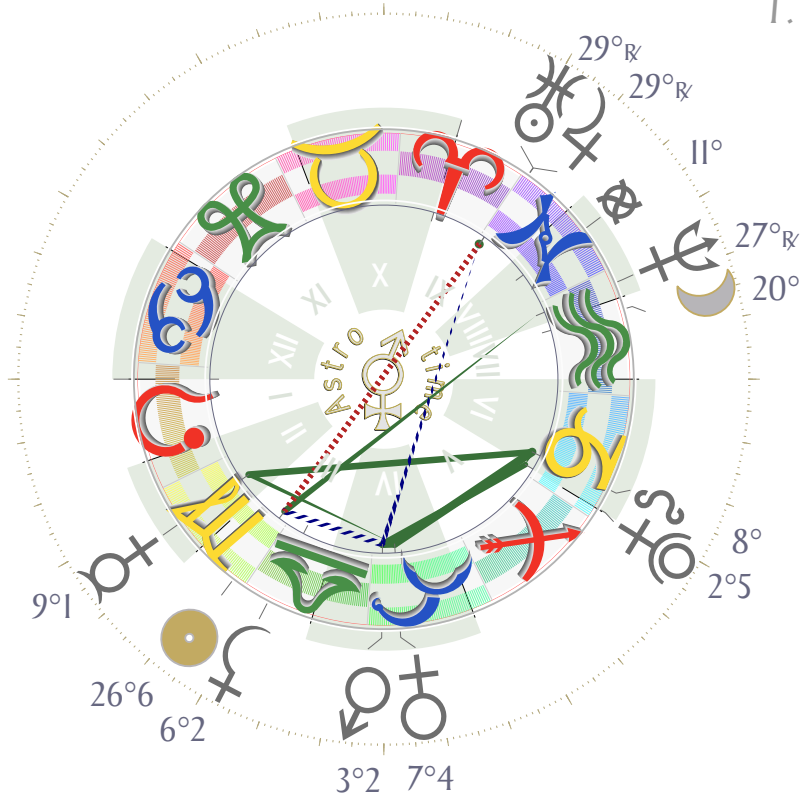

Venerdì, 17 Settembre 2010

260 | 105

2h 34m

T. Sid. 22:33

Sabato, 18 Settembre 2010

261 | 104

2h 30m

T. Sid. 22:37

☉ Domenica, 19 Settembre 2010

262 | 103

2h 26m

T. Sid. 22:41

Lunedì, 20 Settembre 2010

263 | 102

2h 22m

T. Sid. 22:45