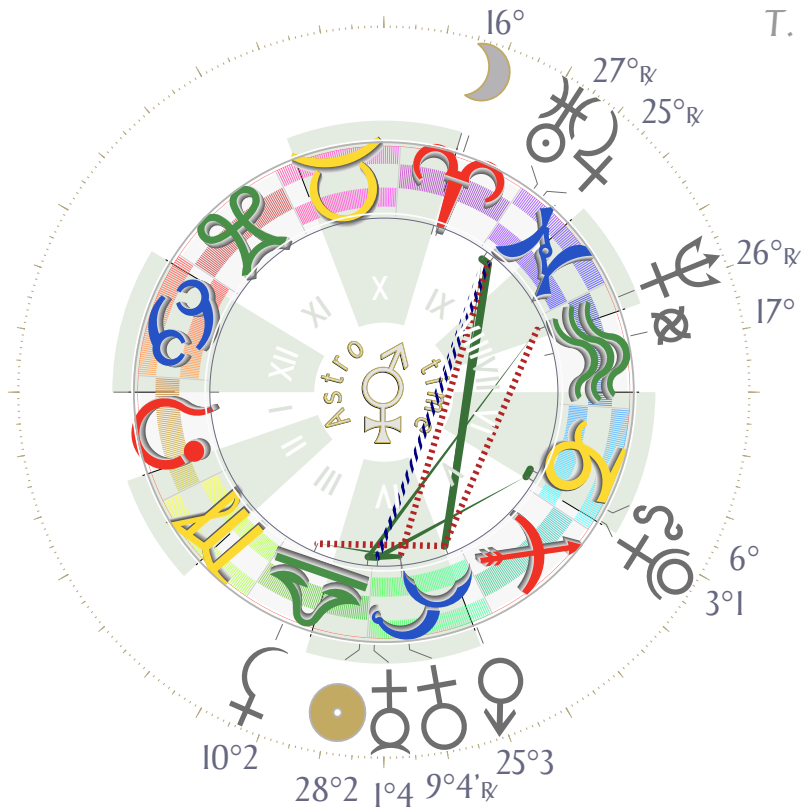

# *Il caso Sakineh*

*da AstroTime - Sett.-Ott.2010*

THE WATCH PUBLISHER

T. Sid. 21:38

Sabato, 4 Settembre 2010

247 | 118

3h 25m

T. Sid. 21:42

☉ Domenica, 10 Ottobre 2010

283 | 82

1h 3m

T. Sid. 0: 3

Lunedì, 11 Ottobre 2010

284 | 81

0h 59m

T. Sid. 0: 7

0h 24m

T. Sid. 0:43

♄ Giovedì, 21 Ottobre 2010

294 | 71

0h 20m

T. Sid. 0:47

Venerdì, 22 Ottobre 2010

295 | 70

0h 16m

Sabato, 23 Ottobre 2010

296 | 69

0h 12m

T. Sid. 0:55

Domenica, 24 Ottobre 2010

297 | 68

0h 8m