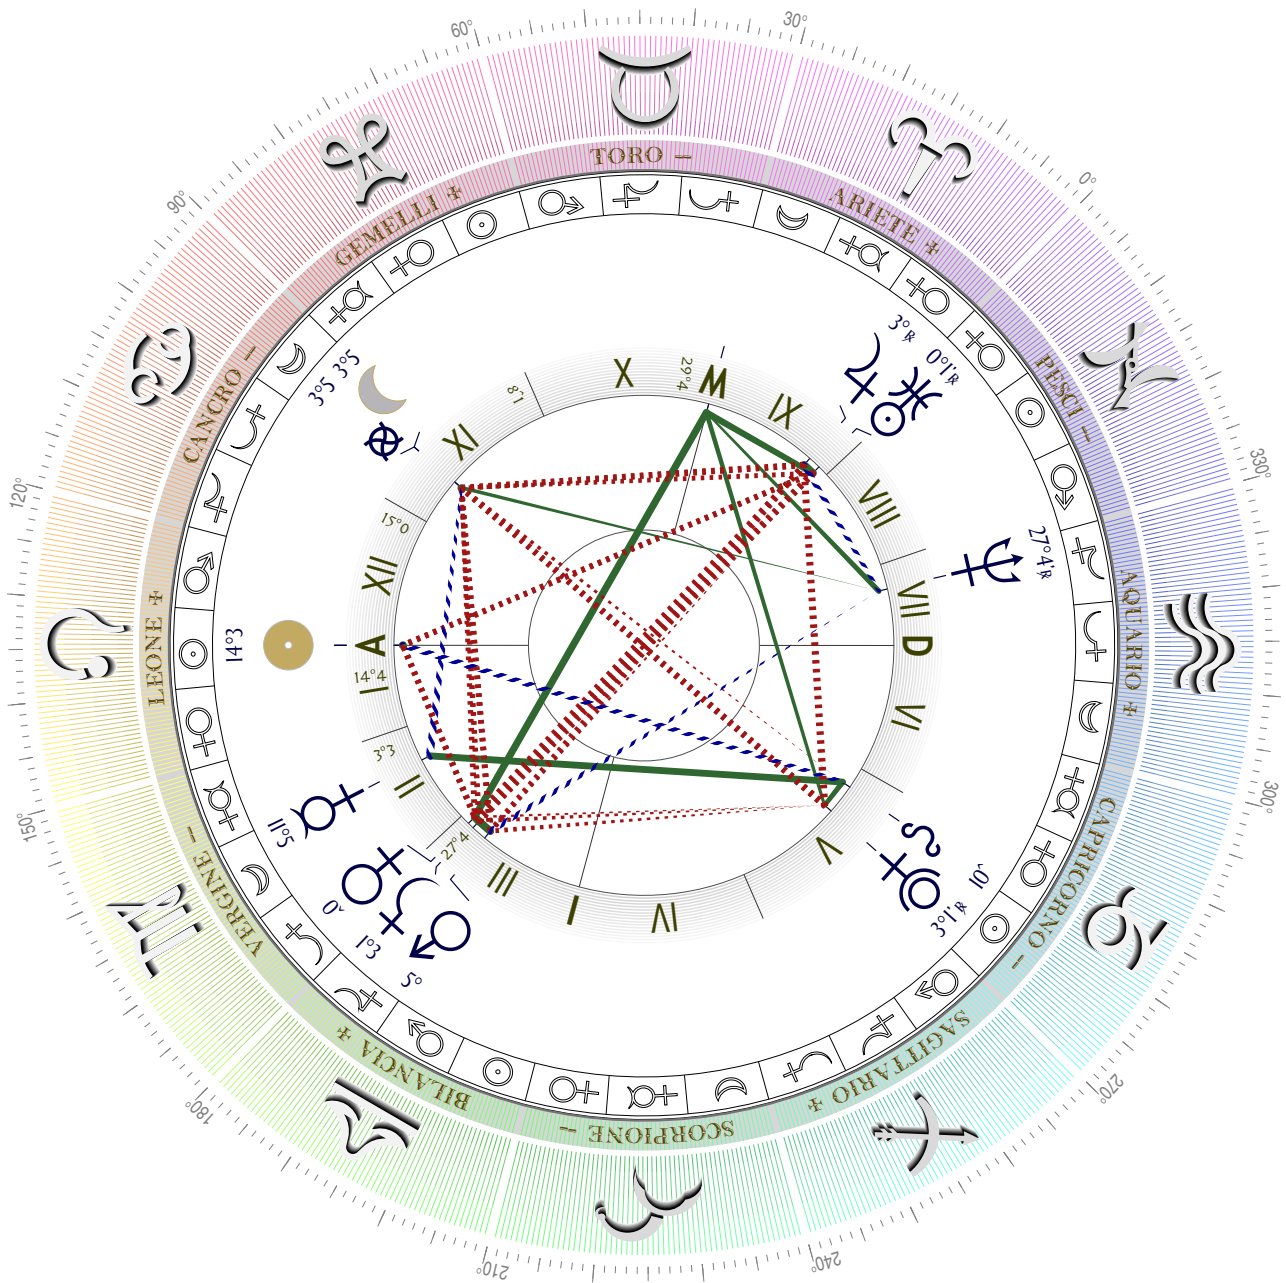

With Our Compliments

Tago Gh17 Strasbourg

	IX	IX	XI	XII	II	III	III	III	V	V	VII	XI	I	X		
♁	♂ 5.3	♂ 6.0	♂ 0.0	♂ 30.3	♂ 3.1	♂ 95.9	♂ 9.8	♂ 63.6	♂ 5.2	♂ 28.0	♂ 0.0			♂ 34.3	♂ 3.6	♂ 0.0
♂	♂ 66.5	♂ 5.5	♂ 65.5	♂ 5.4		♂ 28.2	♂ 2.4	♂ 62.5	♂ 5.2	♂ 53.4	♂ 4.5	♂ 97.8	♂ 8.1	♂ 29.2	♂ 2.4	♂ 63.5
♃	♂ 31.1	♂ 1.0	♂ 86.2	♂ 2.9		♂ 7.0	♂ 0.2	♂ 28.0	♂ 0.9	♂ 55.1	♂ 1.9	♂ 76.1	♂ 2.6	♂ 94.3	♂ 3.2	♂ 40.1
♄	♂ 60.3	♂ 3.5				♂ 71.1	♂ 4.2					♂ 38.6	♂ 2.2			♂ 100.5
♅												♂ 65.5	♂ 2.9			
♆	♂ 98.5	♂ 5.3	♂ 54.2	♂ 2.9	♂ 42.3	♂ 3.9	♂ 73.3	♂ 3.9		♂ 89.4	♂ 4.8	♂ 62.3	♂ 3.3	♂ 5.0	♂ 0.3	
♇	♂ 66.6	♂ 6.2	♂ 58.5	♂ 5.4	♂ 0.0	♂ 0.0		♂ 81.7	♂ 7.5	♂ 53.4	♂ 4.9	♂ 13.1	♂ 1.2		♂ 0.0	♂ 0.0
♈	♂ 11.1	♂ 0.7	♂ 63.4	♂ 4.1	♂ 54.3	♂ 3.6		♂ 54.3	♂ 3.5	♂ 67.4	♂ 4.4	♂ 30.1	♂ 1.9		♂ 37.2	♂ 2.4
♉			♂ 95.1	♂ 10.9	♂ 78.8	♂ 8.9		♂ 28.0	♂ 0.0		♂ 21.0	♂ 0.0	♂ 0.0	♂ 0.0	♂ 77.7	♂ 8.8
♊					♂ 6.0	♂ 0.6		♂ 32.1	♂ 2.8				♂ 13.1	♂ 1.2		♂ 9.0
♋	♂ 5.0	♂ 0.6	♂ 0.0	♂ 0.0								♂ 32.1	♂ 0.0			♂ 0.0

orbita 4: bassa
orbita 7: media
descr. Carattere

© 1992-2010

Selezionare l'orbita di Congiunzione per validarne gli Aspetti congruenti; a lato: la precisione d'arco e relativa potenza da parte di ciascun Pianeta.

- ♂ 36°, ♃ 72°, ♄ 108°, ♅ 144°
- ♂ 45°, ♃ 90°, ♄ 135°, ♅ 180°
- ♂ 30°, ♃ 60°, ♄ 120°, ♅ 150°, ♆ 0°