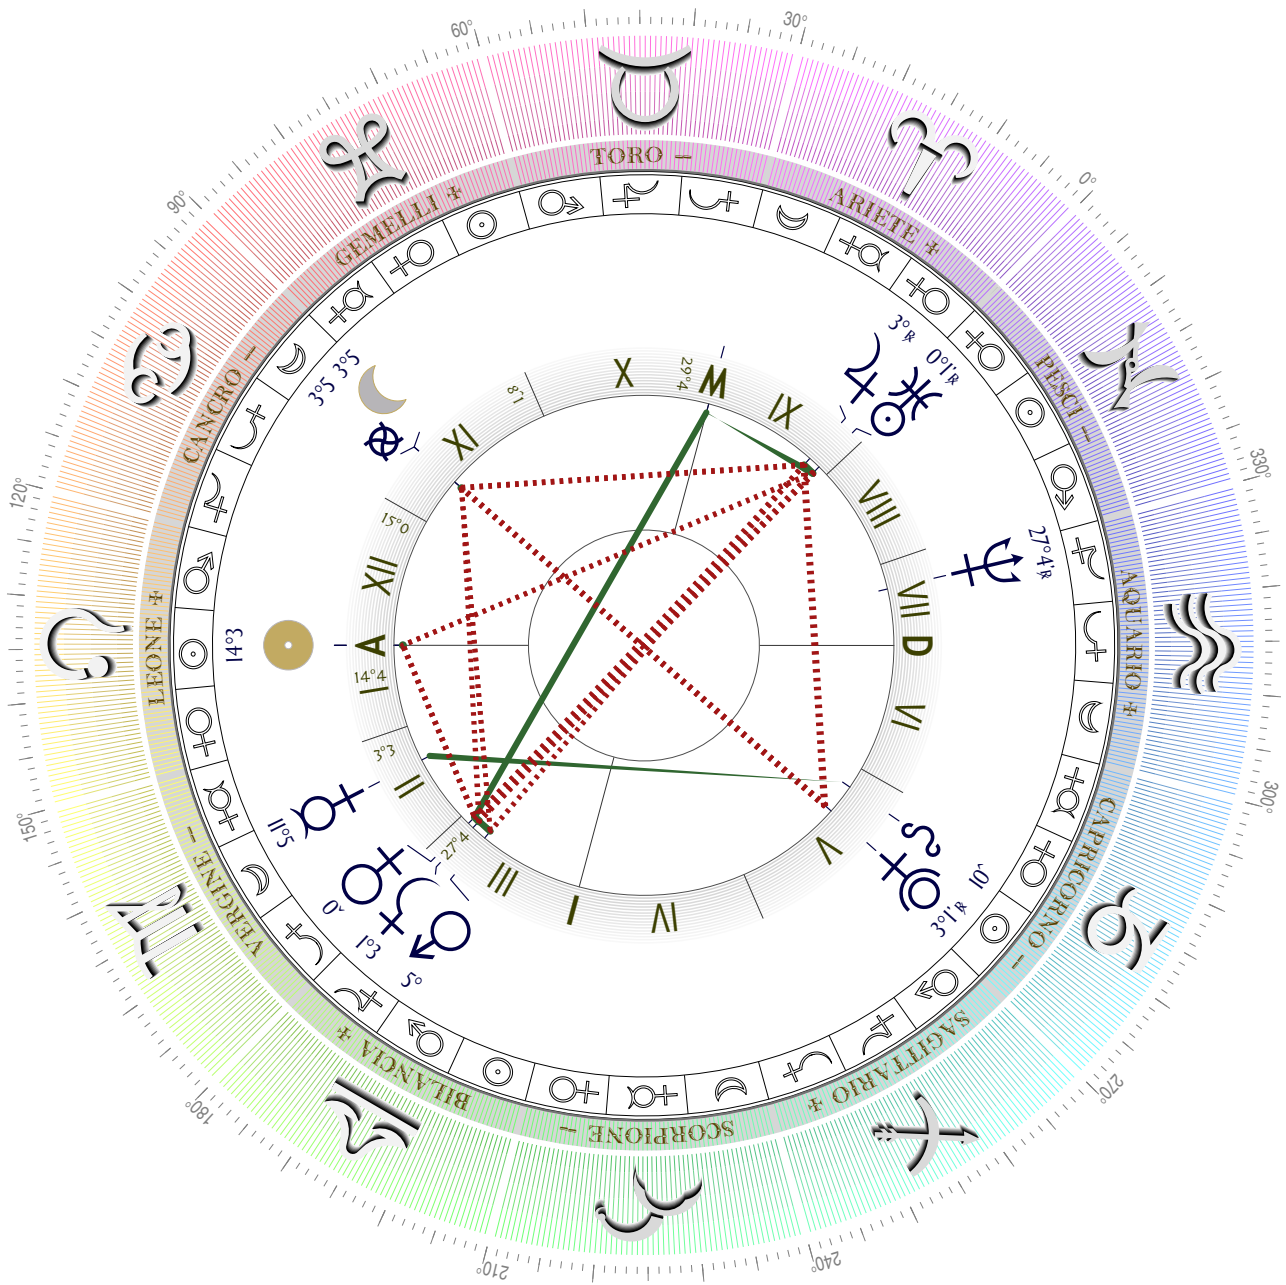

With Our Compliments

Tago 6h 17 Strasbourg

IX	IX	XI	XII	II	III	III	III	V	V	VII	XI	I	X
♁	♂ 28% 2.9	♁ 57% 0.0	♂ 92% 9.5	♂ 36% 3.7								♁ 0% 0.0	♁ 0% 0.0
♂		♁ 42% 3.5	♂ 39% 3.3	♂ 99% 0.0	♂ 36% 3.0	♂ 20% 1.7	♂ 94% 7.9					♁ 36% 3.0	
♁			♁ 76% 2.6		♂ 23% 0.8	♂ 59% 2.0	♂ 89% 3.0					♁ 100 3.4	
♁				♁ 31% 1.9		♁ 50% 2.9						♁ 99% 5.9	
♂									♁ 41% 1.8				
♂	♂ 96% 5.2	♂ 20% 1.1	♁ 54% 2.9		♂ 61% 4.4	♂ 34% 1.9						♁ 58% 3.1	♁ 35% 1.9
♂		♂ 42% 3.9	♂ 28% 2.6	♁ 0% 0.0	♂ 68% 6.3	♂ 20% 1.8							
♂			♂ 37% 2.4	♂ 22% 1.4		♂ 21% 1.4	♂ 44% 2.8					♁ 24% 1.6	
♂				♂ 92% 10.5	♂ 63% 7.2							♁ 61% 6.9	
♂						♁ 86% 0.0							
	♁	♂	♁	♂	♂	♂	♂	♂	♂	♂	♂	♂	♂

astro time
© 1992-2010

orbita 4: bassa
descr. Carattere
orbita 12: ampia

Selezionare l'orbita di Congiunzione per validarne gli Aspetti congruenti; a lato: la precisione d'arco e relativa potenza da parte di ciascun Pianeta.

- > 36°, 72°, 108°, 144°
- 45°, 90°, 135°, 180°
- 30°, 60°, 120°, 150°, 0°