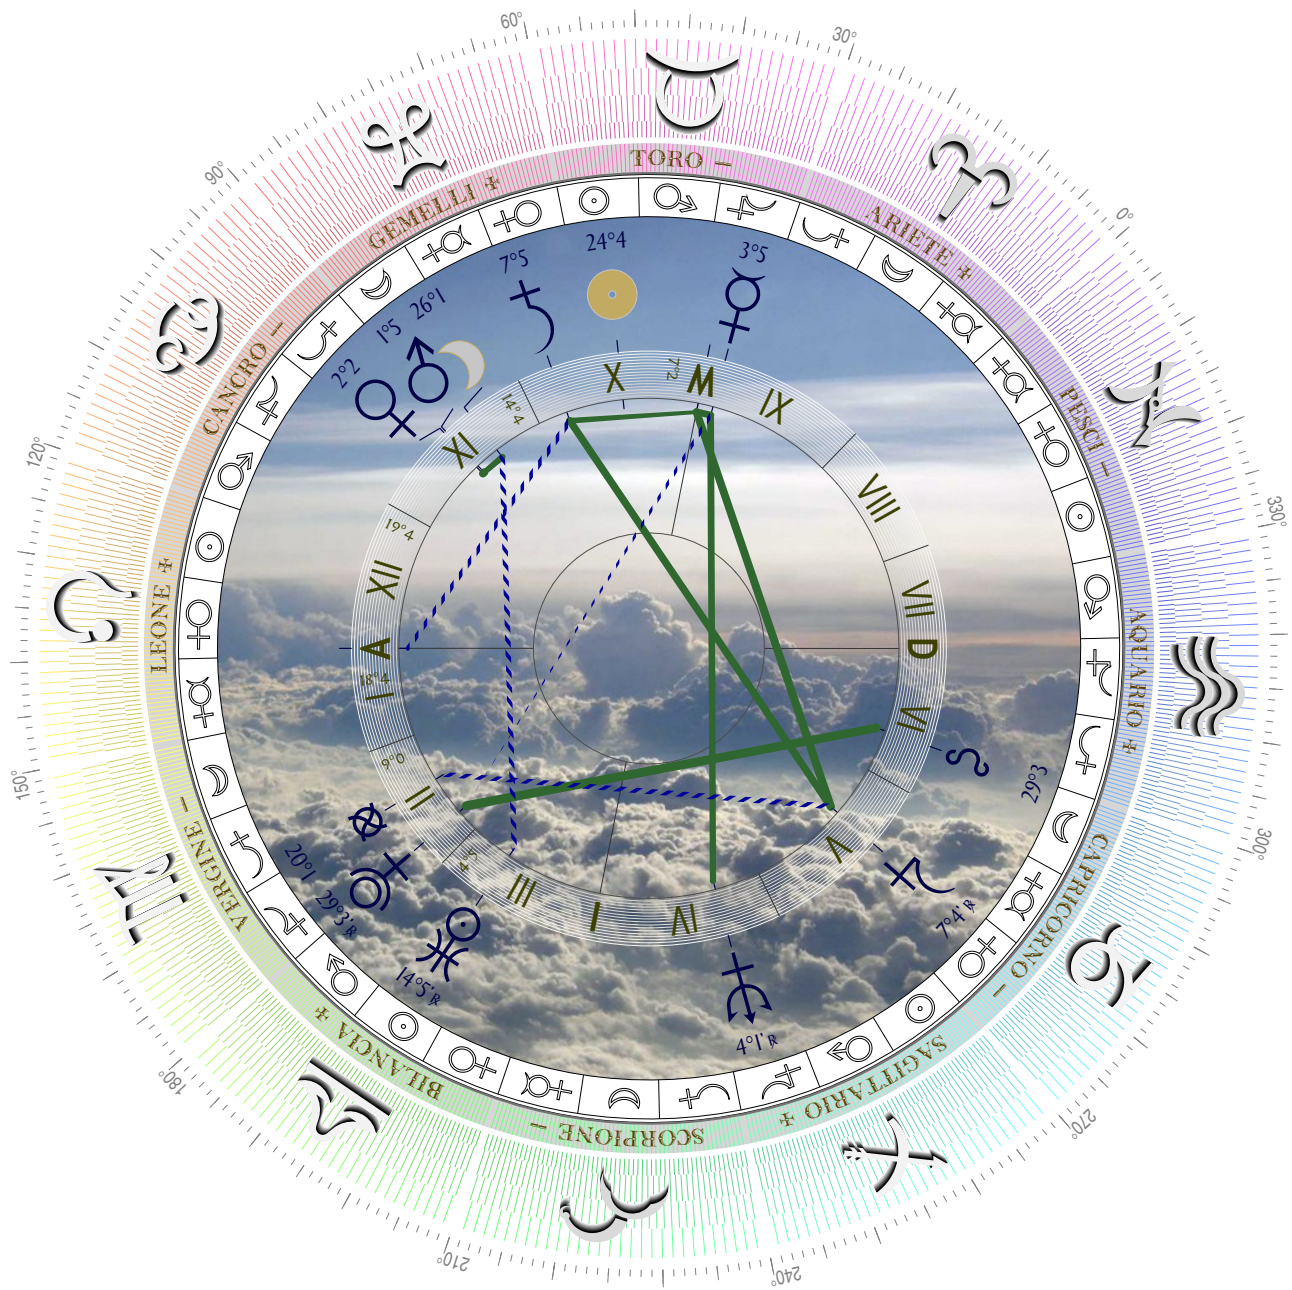

www.astrotime.org

With Our Compliments

(foto: D. Pizzolato)

descr. Carattere
orbita 7: media
orbita 12: ampia

© 1992-2009

Selezionare l'orbita di Congiunzione per validarne gli Aspetti congruenti; a lato: la precisione d'arco e relativa potenza da parte di ciascun Pianeta.

THE WATCH PUBLISHER - all rights reserved
www.astrotime.org e-mail: AT@myway.it

With Our Compliments

(foto: D. Pizzolato)

	IX	X	X	XI	XI	XI	II	III	IV	V	VI	II	I	X	
♀							★ 15% 0.7	△ 67% 3.0						♂ 62% 2.8	IX
☉															X
♃										△ 41% 3.8			◻ 0% 0.0	♁ 0% 0.0	X
♅															XI
♁							♂ 54% 1.8	♂ 50% 1.7							XI
♂															XI
♆							♂ 11% 0.7	♂ 93% 6.1							XI
♄							♂ 20% 1.1	♂ 94% 5.1							XI
♃															II
♅							★ 88% 0.0					△ 99% 11.3			II
♁															III
♄															IV
♃							♂ 18% 1.9								IV
♅															V
♆															V
♂															VI
♅															VI
♁															VI
♃															VI
♄															VI
♅															VI
♆															VI
♄															VI
♅															VI
♁															VI
♃															VI
♄															VI
♅															VI
♆															VI
♄															VI
♅															VI
♁															VI
♃															VI
♄															VI
♅															VI
♆															VI
♄															VI
♅															VI
♁															VI
♃															VI
♄															VI
♅															VI
♆															VI

orbita 4: bassa
descr. Carattere
orbita 12: ampia

© 1992–2009
Selezionare l'orbita di Congiunzione per validarne gli Aspetti congruenti; a lato: la precisione d'arco e relativa potenza da parte di ciascun Pianeta.

- 36°, 72°, 108°, 144°
- 45°, 90°, 135°, 180°
- 30°, 60°, 120°, 150°, 0°