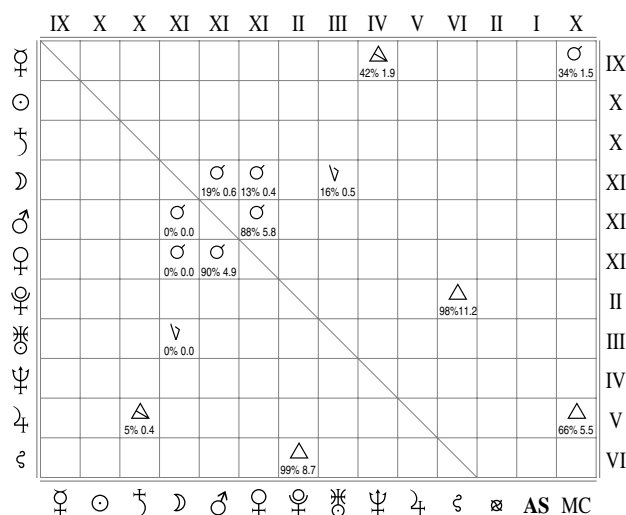

www.astrotime.org

With Our Compliments

(foto: D. Pizzolato)

descr. Carattere
orbita 7: media
orbita 12: ampia

© 1992-2009

Selezionare l'orbita di Congiunzione per validarne gli Aspetti congruenti; a lato: la precisione d'arco e relativa potenza da parte di ciascun Pianeta.

THE WATCH PUBLISHER - all rights reserved
www.astrotime.org e-mail: AT@myway.it

With Our Compliments

(foto: D. Pizzolato)

	IX	X	X	XI	XI	XI	II	III	IV	V	VI	II	I	X	
♀							★ 15% 0.7	△ 67% 3.0						♂ 62% 2.8	IX
☉															X
♃										△ 41% 3.8			◻ 0% 0.0	♁ 0% 0.0	X
♅															XI
♁							♂ 54% 1.8	♂ 50% 1.7							XI
♂															XI
♆							♂ 11% 0.7	♂ 93% 6.1							XI
♄							♂ 20% 1.1	♂ 94% 5.1							XI
♃															II
♅							★ 88% 0.0					△ 99% 11.3			II
♁															III
♄															IV
♃							♂ 18% 1.9								IV
♅															V
♆															V
♂															VI
♅															VI
♁															VI
♃															VI
♄															VI
♅															VI
♆															VI
♄															VI
♅															VI
♁															VI
♃															VI
♄															VI
♅															VI
♆															VI
♄															VI
♅															VI
♁															VI
♃															VI
♄															VI
♅															VI
♆															VI
♄															VI
♅															VI
♁															VI
♃															VI
♄															VI
♅															VI
♆															VI

orbita 4: bassa
descr. Carattere
orbita 12: ampia

© 1992–2009
Selezionare l'orbita di Congiunzione per validarne gli Aspetti congruenti; a lato: la precisione d'arco e relativa potenza da parte di ciascun Pianeta.