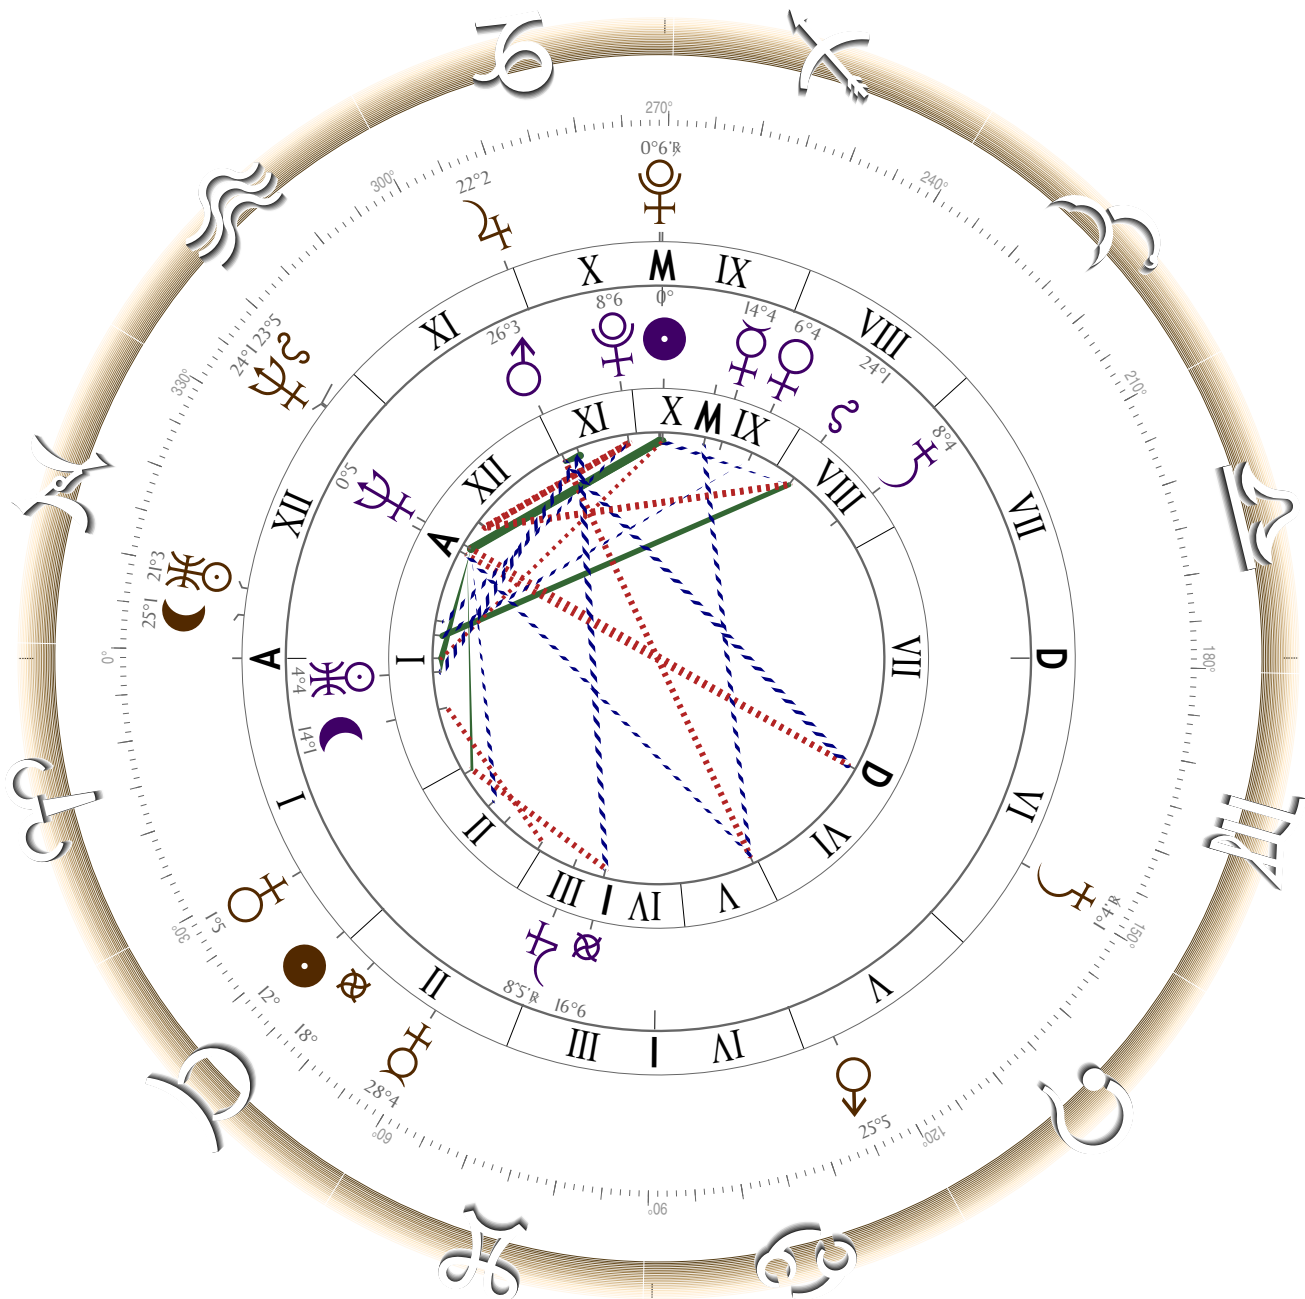

# Astro Time

## 2012 Oggi21dic

>	◊	∨	♀	
36°, 72°, 108°, 144°				
△	◻	◻	♂	
45°, 90°, 135°, 180°				
⋈	◊	△	♂	
30°, 60°, 120°, 150°, 0°				

legenda - asp.:

orb. 3: bassa

orb. 5: media

orb. 7: ampia