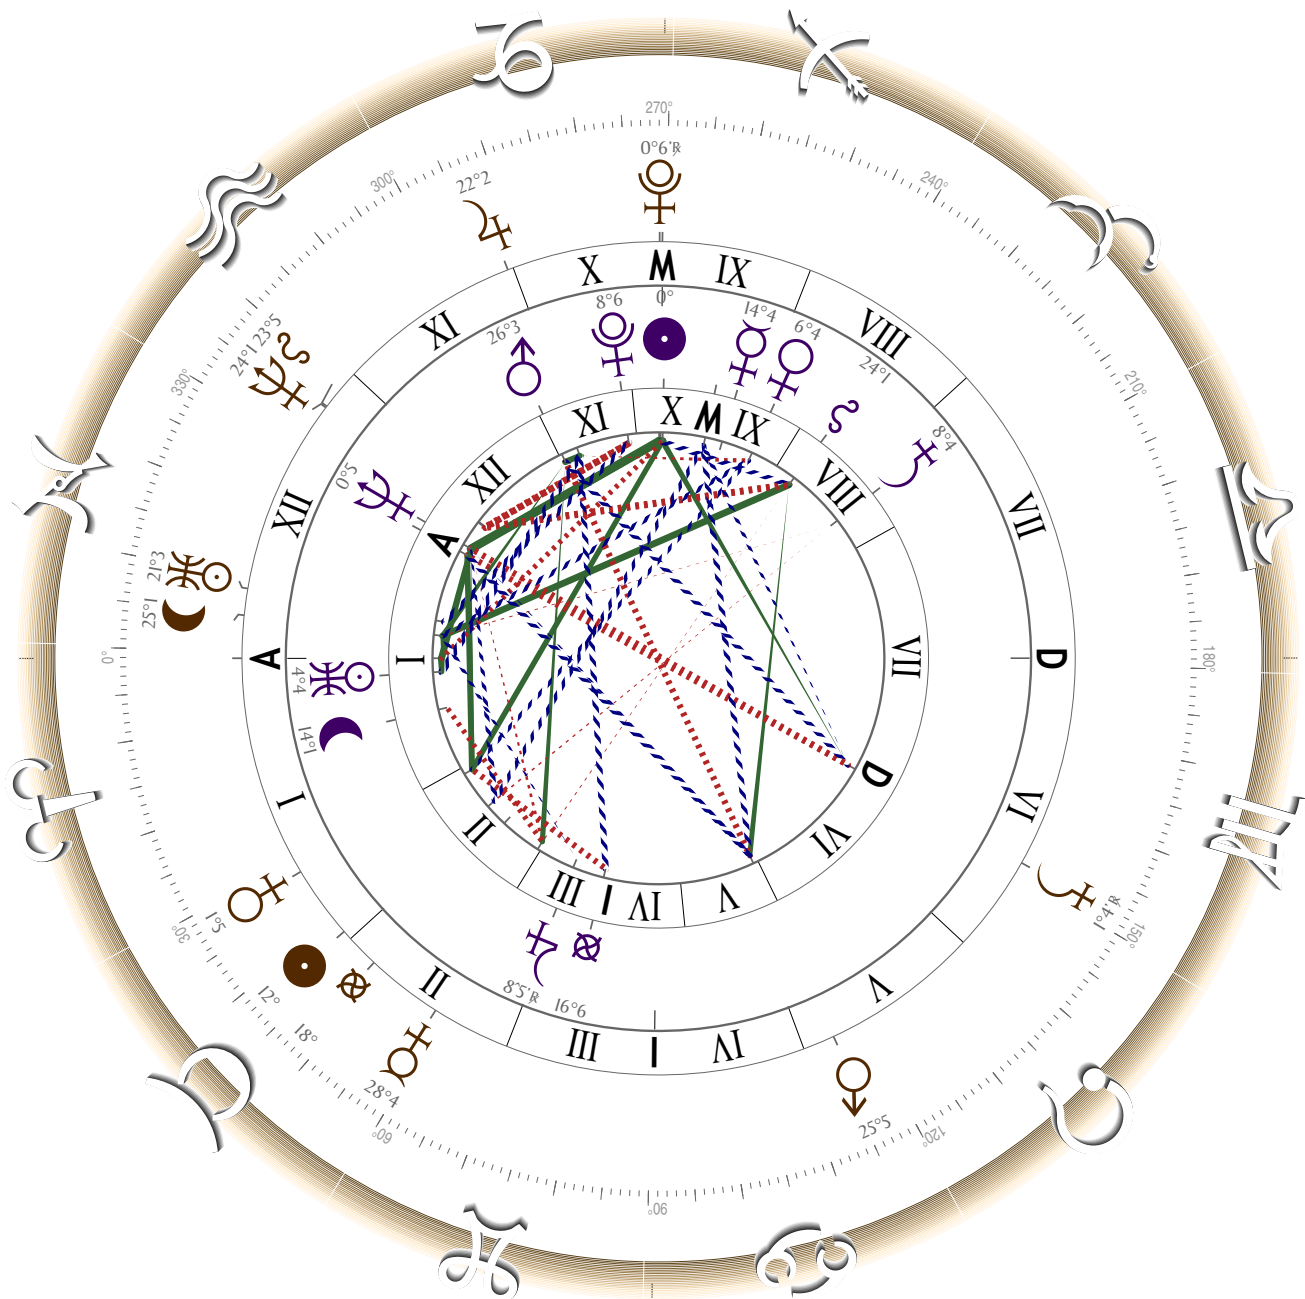

# Astro Time

## 2012 Oggi21dic

>	◊	∨	♀	
36°, 72°, 108°, 144°				
△	◻	◻	♂	
45°, 90°, 135°, 180°				
⋈	◊	△	♂	
30°, 60°, 120°, 150°, 0°				

legenda - asp.:

orb. 3: bassa

orb. 5: media

orb. 7: ampia

## 2012 Oggi21dic

>	◊	∨	♀	
36°, 72°, 108°, 144°				
△	◻	◻	♂	
45°, 90°, 135°, 180°				
⋈	◊	△	♂	
30°, 60°, 120°, 150°, 0°				

legenda - asp.:

orb. 3: bassa

orb. 5: media

orb. 7: ampia

Legenda alla Carta del Cielo di: *Astro Time*